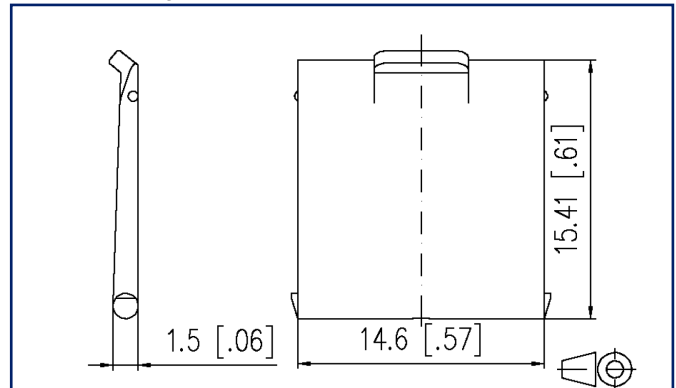

Maßzeichnung

Vergrößerte Zeichnungen am Dokumentende

Produktbeschreibung

- zur farbigen Dienste-Kodierung von Patchfeldern, Subway Unterflureinheiten und E-DAT modul REG
- passend zu: C6_Amodul Patchfelder, E-DAT modul Patchfeld 24x8, Subway Unterflureinheiten, Modul Anschlussdose 2 Port APFL sowie E-DAT modul REG und Modul REGplus
- Varianten: gelb, blau, grün, rot, grau

Staubschutzklappen für Modul Patchfelder / Subway / REG gelbArt.-Nr.
816979-0105-I

EAN 4250184110415

04.06.2025

Version: Q

Technische Daten**Allgemeine Daten**

Mechanische Bewertung nach MICE	M1
Ingress Bewertung nach MICE	I1
Climatic Bewertung nach MICE	C1
Elektromagnetische Bewertung nach MICE	E3
Bauart	Staubschutz
Montageart	Zubehör
Farbe	gelb
Abmessungen	
Abmessung (L x B x H)	15,41 mm x 16,6 mm x 1,5 mm
Abmessung (L x B x H)	0,607 in. x 0,654 in. x 0,059 in.

Maßzeichnung