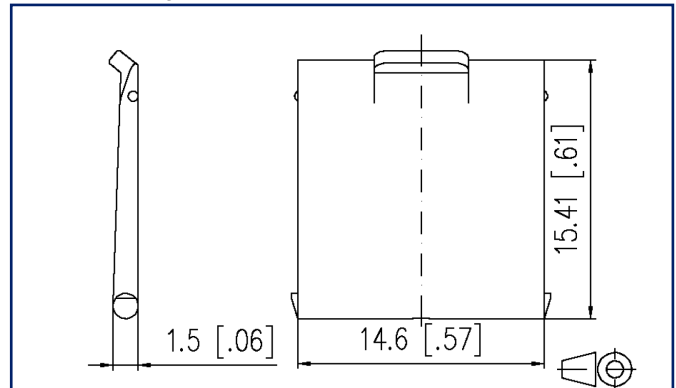

### Abbildungen

Maßzeichnung

Vergrößerte Zeichnungen am Dokumentende

### Allgemeine Daten

Mechanische Bewertung nach MICE	M1
Ingress Bewertung nach MICE	I1
Climatic Bewertung nach MICE	C1
Elektromagnetische Bewertung nach MICE	E3
Bauart	Staubschutz
Montageart	Zubehör
Farbe	rot
Abmessungen	
Abmessung (L x B x H)	15,41 mm x 16,6 mm x 1,5 mm
Abmessung (L x B x H)	0,607 in. x 0,654 in. x 0,059 in.