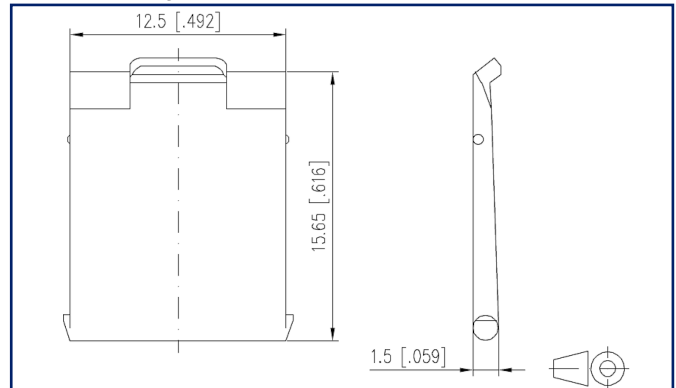

Vergrößerte Zeichnungen am Dokumentende

Produktbeschreibung

- zur farbigen Dienste-Kodierung von Anschlussdosen
- passend zu Anschlussdosen: C6_Amodul, E-DAT C6_A, E-DAT modul, E-DAT C6 und E-DAT design
- Varianten: gelb, blau, grün, rot

Technische Daten

Allgemeine Daten

Mechanische Bewertung nach MICE	M1
Ingress Bewertung nach MICE	I1
Climatic Bewertung nach MICE	C1
Elektromagnetische Bewertung nach MICE	E3
Bauart	Staubschutz
Montageart	Zubehör
Farbe	gelb
Abmessungen	
Abmessung (L x B x H)	15,65 mm x 12,5 mm x 1,5 mm
Abmessung (L x B x H)	0,616 in. x 0,492 in. x 0,059 in.