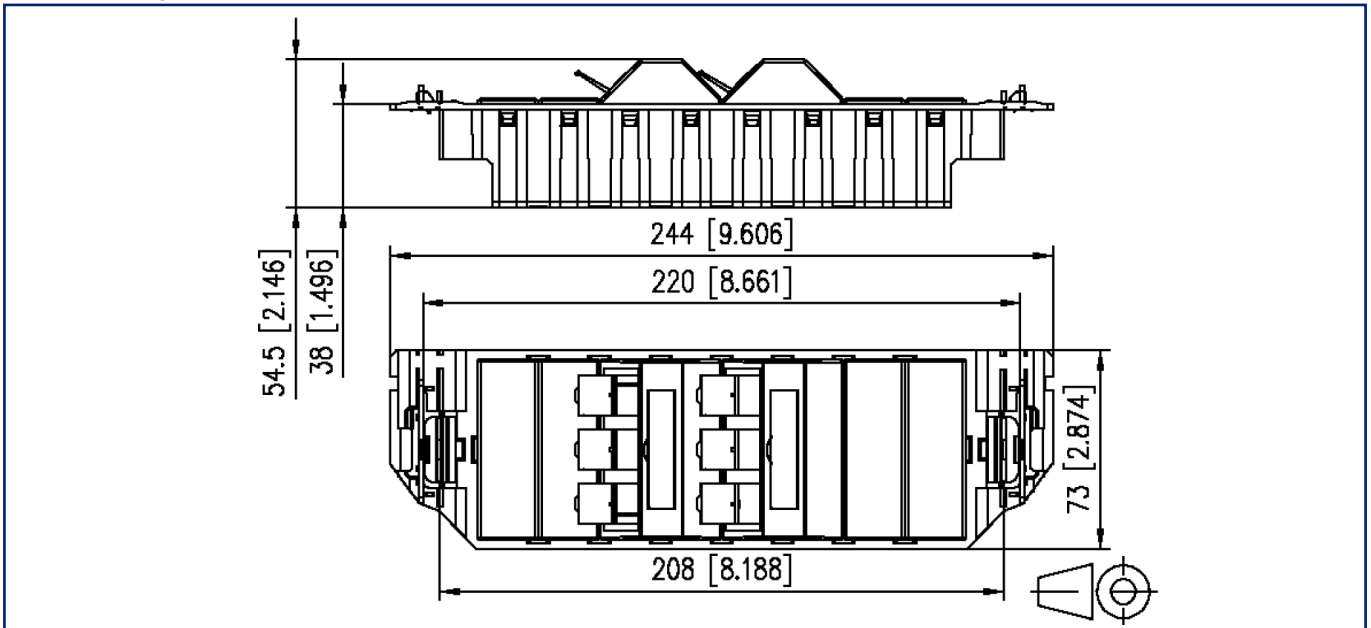

Datenblatt
Subway Unterflureinheit GB3 Modul 6 Port
unbestückt perlweiß

Seite 5/5

Art.-Nr.
1309360601-E
EAN 4250184106388
08.07.2025
Version: V

Abbildungen

Maßzeichnung