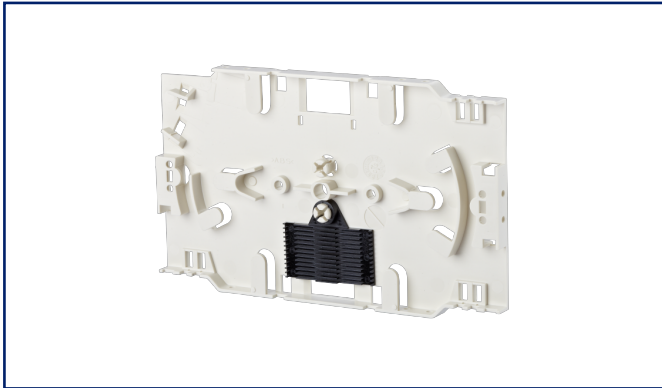

Datenblatt

OpDAT Spleißkassette mit 1 Crimpspleißhalter

Seite 1/14

Art.-Nr.
1509010001-E

EAN 4250184109570

27.05.2025

Version: F

Abbildungen

Vergrößerte Zeichnungen am Dokumentende

Produktbeschreibung

- Standardspleißkassette unbestückt (154,50 x 92 x 2 mm)
- Wahlweise bestückt mit Spleißschutzhalter
- geeignet für den Einbau in folgende LWL Patchfelder: OpDAT fix, OpDAT slide, OpDAT PF und OpDAT PA
- Varianten: für 12 Crimpspleiße, für 12 Schrumpfspleiße, Deckel, Spleißkassette leer