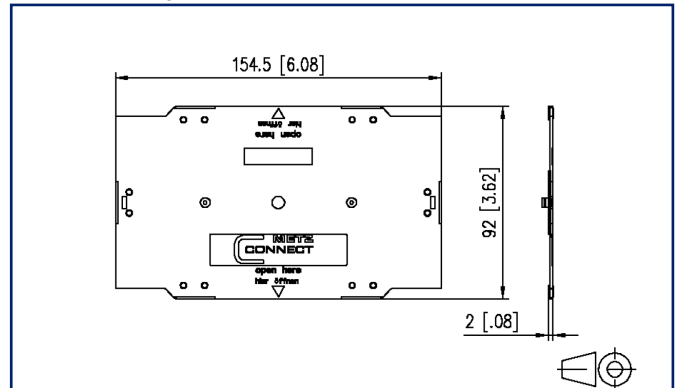

Maßzeichnung

Vergrößerte Zeichnungen am Dokumentende

Produktbeschreibung

- Standardspleißkassette unbestückt (154,50 x 92 x 2 mm)
- Wahlweise bestückt mit Spleißschutzhalter
- geeignet für den Einbau in folgende LWL Patchfelder: OpDAT fix, OpDAT slide, OpDAT PF und OpDAT PA
- Varianten: für 12 Crimpspleiße, für 12 Schrumpfspleiße, Deckel, Spleißkassette leer