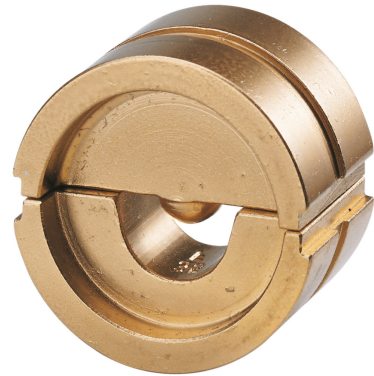

PRESSEINSATZ SERIE 22, DORNPRESSIONUNG FÜR QUETSCH-/STIFT- UND ROHRKABELSCHUH, 70 MM²**Article number: 105765**

Presseinsatz Serie 22, für Quetsch- DIN 46234 und Stiftkabelschuh DIN 46230 und Rohrkabelschuhe für feindrähtige Leiter, Dornpressung, 70 mm², 1 Paar

Length (mm) 140 mm
Width (mm) 80 mm
Height (mm) 22 mm
Weight (kg) 0,15 kg

Attribute	Value
Anwendung	Presskabelschuhe und Verbinder
Pressform	Dornpressung
Querschnitt	70 mm ² - 70 mm ²

GTIN: 4021103057650