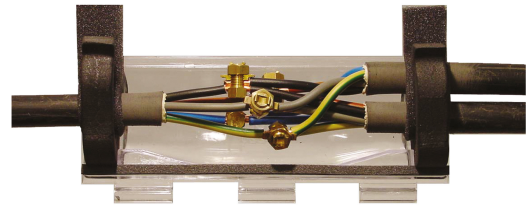

1 KV GIESSHARZMUFFEN-SET AVM 40-175 D

Article number: 184660

Das 1 KV Gießharzmuffen-Set AVM 40-175 D ist ideal für die sichere und dauerhafte Verbindung von Kabeln mit einem Leiterquerschnitt von $3 \times 1,5 \text{ mm}^2$ bis $5 \times 6 \text{ mm}^2$ bei Durchgangsverbindungen und $3 \times 1,5 \text{ mm}^2$ bis $5 \times 4 \text{ mm}^2$ bei Abzweigverbindungen. Das Set beinhaltet ein Muffengehäuse, Polyurethan-Gießharz und Härter (0,225 kg), ein Paar Einmal-Handschuhe, einen Spachtel, zwei Schaumstoffdichtungen und Schleifpapier.

Length (mm)	207 mm
Width (mm)	80 mm
Height (mm)	145 mm
Weight (kg)	0,55 kg

Attribute	Value
Geeignet für	sonstige
Ausführung	Gießharz
Halogenfrei	No
Typ	sonstige
Bergbauzulassung	No
Leiternennquerschnitt Hauptkabel	$1,5 \text{ mm}^2 - 6 \text{ mm}^2$
Leiternennquerschnitt Abzweigkabel	$1,5 \text{ mm}^2 - 4 \text{ mm}^2$
Anzahl der Leiter	4
Verbindungszubehör mitgeliefert	ohne