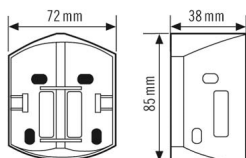

RC EDGE MOUNTING SR

Artikelnummer

EM10016141

GTIN

4015120016141

Produktbeschreibung

- Ecksockel für Bewegungsmelder RC 230i
- Für die Innen- und Außeneckmontage

Technische Daten

ALLGEMEIN

Geräteklasse	Befestigung
--------------	-------------

BEFESTIGUNG

Montageart	Aufbau
Montageort	Wand

GEHÄUSE

Abmessungen	Länge 85 mm x Breite 72 mm x Höhe/Tiefe 38 mm
Gewicht	25 g
Werkstoff	UV-stabilisiertes Polycarbonat
Farbe	silbergrau, ähnlich RAL 9006

Maßzeichnung

Ausführliche Produktbeschreibung

- Ecksockel für den Bewegungsmelder RC 230i
- Für die Innen- und Außeneckmontage