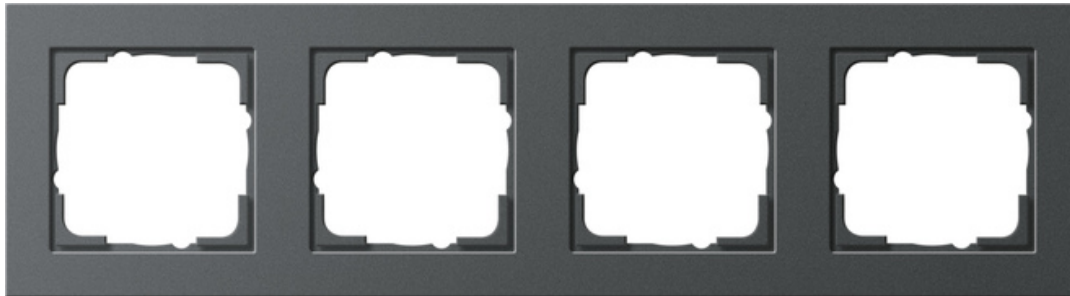

## Abdeckrahmen Gira E2

Anthrazit

4fach

Artikelnummer 021423

EAN 4010337214236

---

### Merkmale:

- Bruchsicher.

---

### Hinweise:

- Auch für Kanalinstallationen geeignet.  
- Abdeckrahmen (1- bis 5fach) in Verbindung mit Dichtungsset auch für die Montage wassergeschützt Unterputz IP44 geeignet.

---

### Artikelklassifizierung gemäß ETIM 7.0

ETIM Klasse  
EC000007

Abdeckrahmen

ETIM Merkmale:	
Anzahl der Einheiten	4
Montagerichtung	horizontal und vertikal
Anzahl der Einheiten horizontal	4
Anzahl der Einheiten vertikal	4
Mit Montagerahmen	Nein
Geeignet für Unterputz-Installation	Ja
Geeignet für Unterflurkanaldose	Nein
Geeignet für Geräteeinbaukanal	Nein
Geeignet für Einbauinstallation	Nein
Textfeld/Beschriftungsfläche	Nein
Werkstoff	Kunststoff
Werkstoffgüte	Thermoplast
Halogenfrei	Ja
Oberfläche	sonstige
Farbe	anthrazit
Farbe (benutzerdefiniert)	Anthrazit
Transparent	Nein
Mit Klappdeckel	Nein
Schutzart (IP)	IP20
Befestigungsart	Klemmbefestigung