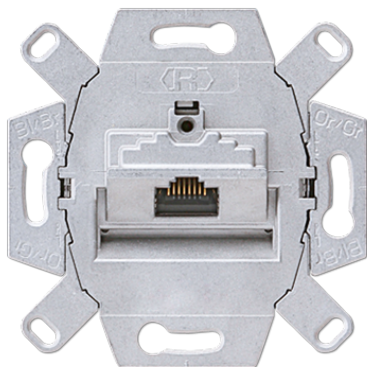

Artikeldatenblatt

Datendose Cat. 6 / Cat. 6A iso

Artikel-Nr.

UAE 8 UPOK6

Datendose Cat. 6 / Cat. 6A iso

(Schraubbefestigung, ohne Befestigungskrallen)
für anwendungsneutrale Netzwerke
geschirmte LSA-Anschlussklemmen
flexible Kabelzuführung ohne Knicke von allen Seiten
für UP-Gerätedosen geeignet

RJ-45-Anschlüsse für Netzwerke nach Cat. 6A, Class EA (10 Gbit/s / 500 MHz),
Entspricht Cat. 6A gem. ISO/IEC 11801 Amendment 2 und Cat. 6A gem. TIA/EIA-568-
B.2-10 2008

geeignet für PoE+ gemäß IEEE 802.3at
≥ 1000 Steckzyklen, RJ 11/12 fehlstecksicher

Abdeckungen:

Serie AS / A: Art.-Nrn.: A 569-1 PLUA ..

Serie CD: Art.-Nrn.: CD 569-1 UA .., CD 569-1 NAUA ..

Serie LS : Art.-Nrn.: LS 969-1 UA .., LS 969-1 NAUA .., .. 2969-1 UA .., .. 2969-1 NAUA ..

Ausführung:

8-pol., für 1 Terminal