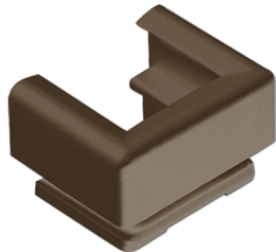

Artikeldatenblatt

Kabel-, Rohr- und Kanal-Einführungen für Aufputz-Kappen

Artikel-Nr.

12 BR

Kabel-, Rohr- und Kanal-Einführungen für Aufputz-Kappen

für Kabelkanal 15 x 15 mm

Farbe:
braun

Material:
Thermoplast