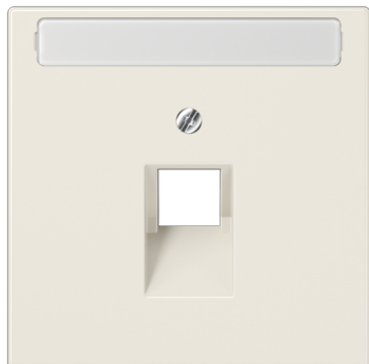

Artikeldatenblatt

Abdeckung mit Schriftfeld für IAE/UAE-Anschlussdose (1 x 8-pol.)

Artikel-Nr.

LS 969-1 NAUA

Abdeckung mit Schriftfeld 9 x 58 mm

für IAE/UAE-Anschlussdosen Art.-Nrn.: UAE 8 UPO

für Datendose Cat. 6 Art.-Nr.: UAE 8 UPOK6

Abdeckung passt auch auf Anschlussdosen

Fa. Rutenbeck: UAE 8(4) UPO, UAE 8(8) UPO, UAE-Cat.5e-8 UPO OK, UAE-real.

Cat.6-8 UPO OK

Fa. Telegärtner: AMJ 45, UMJ 45 und ISDN 1 x RJ 45 (TYP 8)

Ersatzteil:

Transparente Abdeckung mit Einlage Art.-Nr.: CD 90 NA

Schriftfelder können Sie mit dem GRAPHIC TOOL individuell gestalten (jung.group/gt).

Thermoplast (bruchsicher) hochglänzend

Farbe:

weiß

Material:

Thermoplast

P Individuelle farbige Bedruckung möglich

L Individuelle Lasergravur möglich