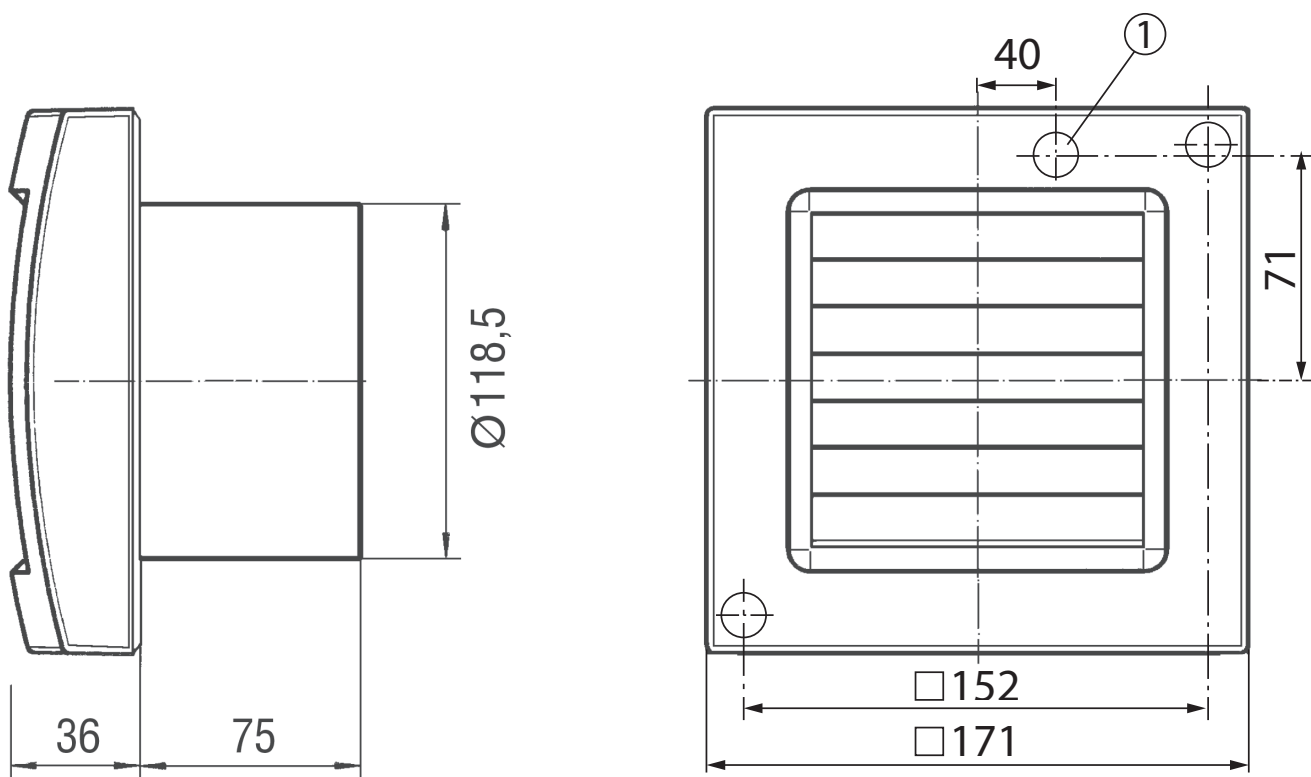

ECA 120 KVZ

Kurzinformation

Mit elektrischem Innenverschluss und Verzögerungs-Zeit-schalter

Einsatzbeispiele

Bad, WC, Abstellraum, Vorratsraum, Keller

Artikelnummer 0084.0010

Technische Daten

Ausführung	Verzögerungszeitschalter
Fördervolumen	180 m ³ /h
Drehzahl	2.600 1/min
Drehzahlsteuerbar	–
Reversierbarkeit	–
Spannungsart	Wechselstrom
Bemessungsspannung	230 V
Netzfrequenz	50 Hz / 60 Hz
Leistungsaufnahme	19 W
I _{Max}	0,14 A
Schutzart	IP 34
Netzzuleitung	5 / 1,5 mm ²
Einbauort	Wand
Einbauart	Aufputz
Einbaulage	beliebig
Material	Kunststoff
Farbe	verkehrsweiß, ähnlich RAL 9016
Gewicht	0,9 kg
Klappenart	elektrisch
Nennweite	120 mm
Breite	171 mm
Höhe	171 mm
Tiefe	114 mm
Fördermitteltemperatur bei I _{Max}	40 °C
Nachlaufzeit	6 min
Einschaltverzögerung	50 s
Schalldruckpegel	36 dB(A) (Abstand 3 m, Freifeldbedingungen)
Verpackungseinheit	1 Stück
Sortiment	A

ECA 120 KVZ

GTIN (EAN)	4012799840107
------------	---------------

Kennlinie

U = 230 bzw. 24 V
 f = 50 Hz
 n = 2600 min⁻¹

Maßzeichnung [mm]

① Kabeleinführung