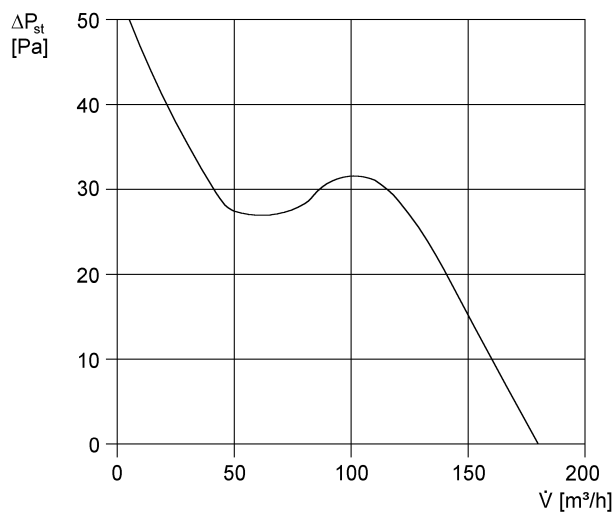

ECA 120 KVZ

Kurzinformation

Mit elektrischem Innenverschluss und Verzögerungs-Zeit-schalter

Einsatzbeispiele

Bad, WC, Abstellraum, Vorratsraum, Keller

Artikelnummer 0084.0010

Technische Daten

Ausführung	Verzögerungszeitschalter
Fördervolumen	180 m ³ /h
Drehzahl	2.600 1/min
Drehzahlsteuerbar	–
Reversierbarkeit	–
Spannungsart	Wechselstrom
Bemessungsspannung	230 V
Netzfrequenz	50 Hz / 60 Hz
Leistungsaufnahme	19 W
I _{Max}	0,14 A
Schutzart	IP 34
Netzzuleitung	5 / 1,5 mm ²
Einbauort	Wand
Einbauart	Aufputz
Einbaulage	beliebig
Material	Kunststoff
Farbe	verkehrsweiß, ähnlich RAL 9016
Gewicht	0,9 kg
Klappenart	elektrisch
Nennweite	120 mm
Breite	171 mm
Höhe	171 mm
Tiefe	114 mm
Fördermitteltemperatur bei I _{Max}	40 °C
Nachlaufzeit	6 min
Einschaltverzögerung	50 s
Schalldruckpegel	36 dB(A) (Abstand 3 m, Freifeldbedingungen)
Verpackungseinheit	1 Stück
Sortiment	A

ECA 120 KVZ

GTIN (EAN)	4012799840107
------------	---------------

Kennlinie

U = 230 bzw. 24 V
 f = 50 Hz
 n = 2600 min⁻¹

Maßzeichnung [mm]

① Kabeleinführung