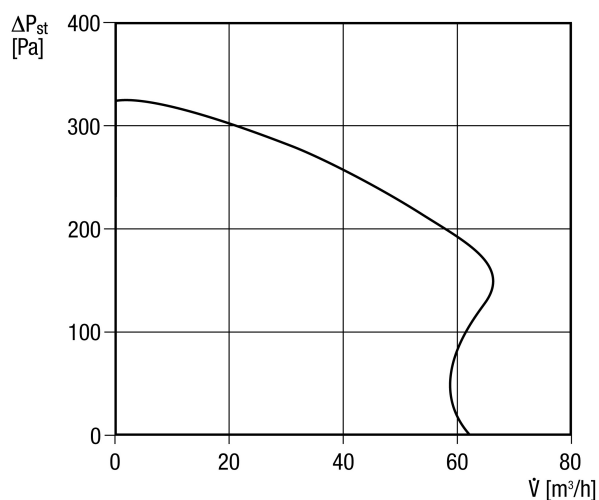

ER-APB 60 VZ

Schalldruckpegel	43 dB(A) (Angabe gemäß DIN 18017-3 bei einer äquivalenten Absorptionsfläche $A_L = 10 \text{ m}^2$)
Zulassungsnummer	Z-51.1-45
Verpackungseinheit	1 Stück
Sortiment	B
GTIN (EAN)	4012799841579

Schalleistungspegel im Oktavspektrum

	63 Hz	125 Hz	250 Hz	500 Hz	1 kHz	2 kHz	4 kHz	8 kHz	Gesamt
$L_{WA7, \text{ hoch}}$ (dB(A))	-	-	-	-	-	-	-	-	46

L_{WA7} = Gehäuse- und Freiansaug-Schalleistungspegel in dB

Kennlinie