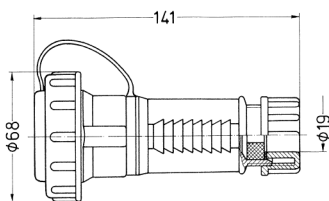

Kupplung SCHUKO®

Bestellnr. 10833

- Schraubkontakt
- mit Deckel und Bajonettring am Band
- für Leitungen bis 3 x 2,5 mm², bis H07RN-F

Technische Daten

Ampere	16 A
Pole	2 p+PE
Volt	230 V
Anschluss technik	Schraubkontakt
Kontakt	standard
Schutzart	IP68
Gewicht	132 g
Prüfzeichen	VDE

Abmessungen

Zeichnung
3 MB 41
Maße in mm