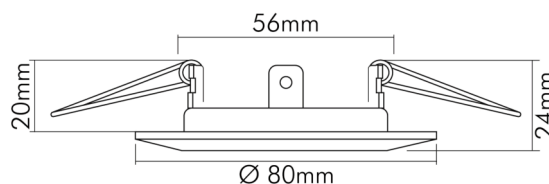

DATENBLATT

C 1830 weiß

Einbauleuchte mit Sprengring, feststehend

Artikelnummer	1750351000
GTIN	4044538007397

□

Für Lampenart QR-CBC	ja

LICHTTECHNISCHE EIGENSCHAFTEN

Bildschirmarbeitsplatztauglich nach EN 12464-1	nein
Lichtverteiler	ohne
Farbe steuerbar (RGB)	nein
Farblich abstimmbare Lichtquelle	nein
Lichtaustritt	direkt
Leuchtmittel	sonstige
Geeignet für Leuchtmittellanzahl	1

ELEKTRISCHE EIGENSCHAFTEN

Lampenleistung	50 W
Fassung	sonstige
Durchgangsverdrahtung möglich	nein
Elektrischer Anschluss mit Stecksystem	nein

SICHERHEITSEIGENSCHAFTEN

CE-Kennzeichnung	ja
RoHS	ja
Schutzart	IP20
Schlagfestigkeit	ohne

Stand:
14.06.2022
17:49:00