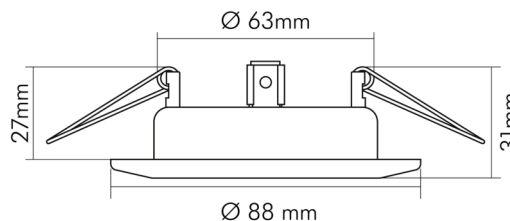

DATENBLATT

D 3830 messing-gebürstet

Einbauleuchte ohne Sprengring, schwenkbar

Artikelnummer	1760000500
GTIN	4044538007960

LICHTTECHNISCHE EIGENSCHAFTEN

Bildschirmarbeitsplatztauglich nach EN 12464-1	nein
Lichtverteiler	ohne
Farbe steuerbar (RGB)	nein
Farblich abstimmbare Lichtquelle	nein
Lichtaustritt	direkt
Leuchtmittel	sonstige
Geeignet für Leuchtmittellanzahl	1

ELEKTRISCHE EIGENSCHAFTEN

Lampenleistung	50 W
Fassung	sonstige
Durchgangsverdrahtung möglich	nein
Elektrischer Anschluss mit Stecksystem	nein

SICHERHEITSEIGENSCHAFTEN

CE-Kennzeichnung	ja
RoHS	ja
Schutzart	IP20
Schlagfestigkeit	ohne
Installation, elektrotechnisches Fachwissen	ja
Abstand zur beleuchteten Fläche	0,5 m
Nur für Innenbereich	ja

Stand:
14.06.2022
17:49:00