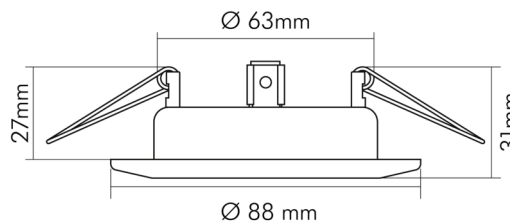

DATENBLATT

D 3830 gold 24 Karat vergoldet

Einbauleuchte ohne Sprengring, schwenkbar

Artikelnummer	1760007900
GTIN	4044538008028

LICHTTECHNISCHE EIGENSCHAFTEN

Bildschirmarbeitsplatztauglich nach EN 12464-1	nein
Lichtverteiler	ohne
Farbe steuerbar (RGB)	nein
Farblich abstimmbare Lichtquelle	nein
Lichtaustritt	direkt
Leuchtmittel	sonstige
Geeignet für Leuchtmittellanzahl	1

ELEKTRISCHE EIGENSCHAFTEN

Lampenleistung	50 W
Fassung	sonstige
Durchgangsverdrahtung möglich	nein
Elektrischer Anschluss mit Stecksystem	nein

SICHERHEITSEIGENSCHAFTEN

CE-Kennzeichnung	ja
RoHS	ja
Schutzart	IP20
Schlagfestigkeit	ohne
Installation, elektrotechnisches Fachwissen	ja
Abstand zur beleuchteten Fläche	0,5 m
Nur für Innenbereich	ja

Stand:
14.06.2022
17:49:00