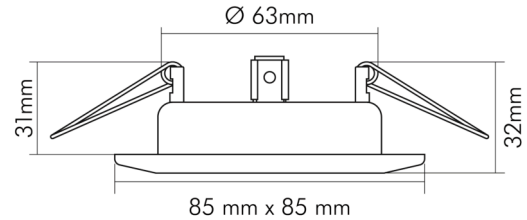

DATENBLATT

D 3830 Q chrom

Einbauleuchte ohne Sprengring, schwenkbar

Artikelnummer	1760110200
GTIN	4044538020372

□

Für Lampenart QR-CBC	ja

LICHTTECHNISCHE EIGENSCHAFTEN

Bildschirmarbeitsplatztauglich nach EN 12464-1	nein
Lichtverteiler	ohne
Farbe steuerbar (RGB)	nein
Farblich abstimmbare Lichtquelle	nein
Lichtaustritt	direkt
Leuchtmittel	sonstige
Geeignet für Leuchtmittellanzahl	1

ELEKTRISCHE EIGENSCHAFTEN

Lampenleistung	50 W
Fassung	sonstige
Kabellänge	35 cm
Durchgangsverdrahtung möglich	nein
Elektrischer Anschluss mit Stecksystem	nein

SICHERHEITSEIGENSCHAFTEN

CE-Kennzeichnung	ja
RoHS	ja
Schutzart	IP20

Eine Haftung für die von uns gelieferte Ware ist jedoch bei Vorliegen von natürlicher Abnutzung, Verschleiß sowie Verbrauch, insbesondere bei Betriebsmitteln LEDs etc. grundsätzlich ausgeschlossen und zwar auch dann, wenn diese bei Lieferung bereits mit der Ware verbunden sind. Angaben zur durchschnittlichen Lebensdauer und Lichtfarben dienen nur der Orientierung, sind unverbindlich und stellen keine Beschaffenheitsvereinbarung dar. Technische und gestalterische Änderungen im Zuge stetiger Produktentwicklungen vorbehalten. nobile AG – Wächtersbacher Str. 78 - 60386 Frankfurt/M. Germany - www.nobile.de

Stand:
14.06.2022
17:49:00