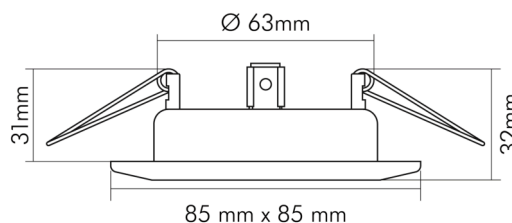

DATENBLATT

D 3830 Q nickel-gebürstet

Einbauleuchte ohne Sprengring, schwenkbar

Artikelnummer	1760110900
GTIN	4044538020389

□

Für Lampenart QR-CBC	ja

LICHTTECHNISCHE EIGENSCHAFTEN

Bildschirmarbeitsplatztauglich nach EN 12464-1	nein
Lichtverteiler	ohne
Farbe steuerbar (RGB)	nein
Farblich abstimmbare Lichtquelle	nein
Lichtaustritt	direkt
Leuchtmittel	sonstige
Geeignet für Leuchtmittellanzahl	1

ELEKTRISCHE EIGENSCHAFTEN

Lampenleistung	50 W
Fassung	sonstige
Kabellänge	35 cm
Durchgangsverdrahtung möglich	nein
Elektrischer Anschluss mit Stecksystem	nein

SICHERHEITSEIGENSCHAFTEN

CE-Kennzeichnung	ja
RoHS	ja
Schutzart	IP20

Stand:
14.06.2022
17:49:00