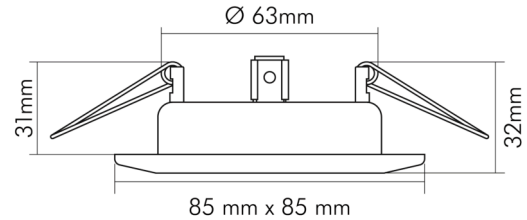

DATENBLATT

D 3830 Q weiß

Einbauleuchte ohne Sprengring, schwenkbar

Artikelnummer	1760111000
GTIN	4044538020396

□

Für Lampenart QR-CBC	ja

LICHTTECHNISCHE EIGENSCHAFTEN

Bildschirmarbeitsplatztauglich nach EN 12464-1	nein
Lichtverteiler	ohne
Farbe steuerbar (RGB)	nein
Farblich abstimmbare Lichtquelle	nein
Lichtaustritt	direkt
Leuchtmittel	sonstige
Geeignet für Leuchtmittellanzahl	1

ELEKTRISCHE EIGENSCHAFTEN

Lampenleistung	50 W
Fassung	sonstige
Kabellänge	35 cm
Durchgangsverdrahtung möglich	nein
Elektrischer Anschluss mit Stecksystem	nein

SICHERHEITSEIGENSCHAFTEN

CE-Kennzeichnung	ja
RoHS	ja
Schutzart	IP20

Eine Haftung für die von uns gelieferte Ware ist jedoch bei Vorliegen von natürlicher Abnutzung, Verschleiß sowie Verbrauch, insbesondere bei Betriebsmitteln LEDs etc. grundsätzlich ausgeschlossen und zwar auch dann, wenn diese bei Lieferung bereits mit der Ware verbunden sind. Angaben zur durchschnittlichen Lebensdauer und Lichtfarben dienen nur der Orientierung, sind unverbindlich und stellen keine Beschaffensvereinbarung dar. Technische und gestalterische Änderungen im Zuge stetiger Produktentwicklungen vorbehalten. nobile AG – Wächtersbacher Str. 78 - 60386 Frankfurt/M. Germany - www.nobile.de

Stand:
14.06.2022
17:49:00