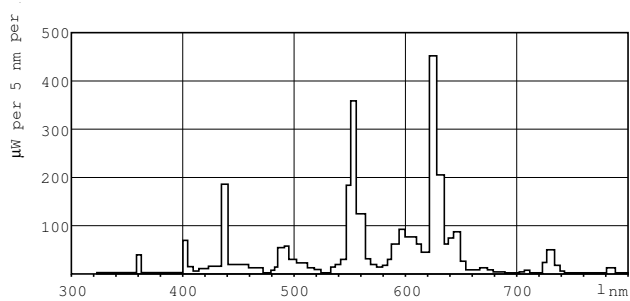

MASTER TL-D Super 80

MASTER TL-D Super 80 58W/830 1SL/25

MASTER TL-D Super 80 mit 26 mm Röhrendurchmesser bietet eine hohe Effizienz (lm/W) mit sehr guter Farbwiedergabe. Die Lampe kann in allen existierenden Leuchten mit TL-D Lampen eingesetzt werden.

Produkt Daten

Allgemeine Eigenschaften		Nennlichtstrom (Nom)	
Socket	G13 [Medium Bi-Pin Fluorescent]		5240 lm
Lebensdauer bis 10 % Ausfall (Nom)	12000 h	Lichtfarbe	Warmweiß (WW)
Lebensdauer bis 50 % Ausfall (Nom.)	15000 h	Ähnlichste Farbtemperatur (Nom)	3000 K
Lebensdauer bis 50 % Ausfall vorgeheizt (Nom.)	20000 h	Nennlichtausbeute (nom.)	90 lm/W
SSF 2000h Nenn-, 3h Zyklus	99 %	Farbwiedergabeindex (Nom.)	>80
LSF 4000h Nenn-, 12h Zyklus	99 %	LLMF 2000 h Ang.	96 %
SSF 6000h Nenn-, 3h Zyklus	99 %	LLMF 4k h Nenn-,Socket ho.	95 %
SSF 8000h Nenn-, 3h Zyklus	99 %	LLMF 6000 h Ang.	94 %
LSF 12kh Nenn-, 12h Zyklus	89 %	LLMF 8k h Nenn-,Socket ho.	93 %
LSF 16kh Nenn-, 12h Zyklus	33 %	LLMF 12k h Nenn-,Socket ho.	92 %
LSF 20kh Nenn-, 12h Zyklus	2 %	LLMF 16k h Nenn-,Socket ho.	91 %
		LLMF 20k h Nenn-,Socket ho.	90 %
Lichttechnische Daten		Elektrische Kenndaten	
Farbcode	830 [CCT von 3000 K]	Power (Rated) (Nom)	58,5 W
Lichtstrom (Nom)	5240 lm		

MASTER TL-D Super 80

Lampenstrom (Nom)	0,670 A
Temperaturkenndaten	
Auslegungstemperatur (nom.)	25 °C
Dimmen	
Dimmbar	Ja
Mechanische Kenndaten	
Kolbenform	T8 [26 mm (T8)]
Zulassungen und Anwendungseigenschaften	
Energieeffizienz-Label (EEL)	A
Quecksilbergehalt (Nom)	2,0 mg
Energieverbrauch kWh/1.000 Std.	68 kWh

Abmessungsskizzen

Product	D (max)	A (max)	B (max)	B (min)	C (max)
MASTER TL-D Super 80 58W/830 1SL/25	28 mm	1500,0 mm	1507,1 mm	1504,7 mm	1514,2 mm

TL-D 58W/830

Photometrische Daten

Lichtfarbe /830

Lichtfarbe /830