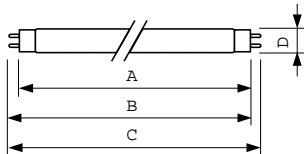

Produkt Daten

Allgemeine Eigenschaften		Nennlichtstrom (Nom)	
Socket	G13 [Medium Bi-Pin Fluorescent]		5240 lm
Lebensdauer bis 10 % Ausfall (Nom)	12000 h	Lichtfarbe	Warmweiß (WW)
Lebensdauer bis 50 % Ausfall (Nom.)	15000 h	Ähnlichste Farbtemperatur (Nom)	3000 K
Lebensdauer bis 50 % Ausfall vorgeheizt (Nom.)	20000 h	Nennlichtausbeute (nom.)	90 lm/W
SSF 2000h Nenn-, 3h Zyklus	99 %	Farbwiedergabeindex (Nom.)	>80
LSF 4000h Nenn-, 12h Zyklus	99 %	LLMF 2000 h Ang.	96 %
SSF 6000h Nenn-, 3h Zyklus	99 %	LLMF 4k h Nenn-,Socket ho.	95 %
SSF 8000h Nenn-, 3h Zyklus	99 %	LLMF 6000 h Ang.	94 %
LSF 12kh Nenn-, 12h Zyklus	89 %	LLMF 8k h Nenn-,Socket ho.	93 %
LSF 16kh Nenn-, 12h Zyklus	33 %	LLMF 12k h Nenn-,Socket ho.	92 %
LSF 20kh Nenn-, 12h Zyklus	2 %	LLMF 16k h Nenn-,Socket ho.	91 %
		LLMF 20k h Nenn-,Socket ho.	90 %
Lichttechnische Daten		Elektrische Kenndaten	
Farbcode	830 [CCT von 3000 K]	Power (Rated) (Nom)	58,5 W
Lichtstrom (Nom)	5240 lm		

Abmessungsskizzen

Product	D (max)	A (max)	B (max)	B (min)	C (max)
MASTER TL-D Super 80 58W/830 1SL/25	28 mm	1500,0 mm	1507,1 mm	1504,7 mm	1514,2 mm

TL-D 58W/830

Photometrische Daten

Lichtfarbe /830

Lichtfarbe /830