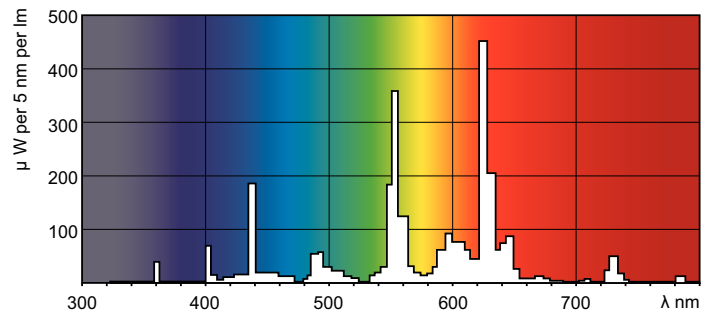

MASTER TL-D Super 80

MASTER TL-D Super 80 58W/830 1SL/25

MASTER TL-D Super 80 mit 26 mm Röhrendurchmesser bietet eine hohe Effizienz (lm/W) mit sehr guter Farbwiedergabe. Die Lampe kann in allen existierenden Leuchten mit TL-D Lampen eingesetzt werden.

Produkt Daten

Allgemeine Eigenschaften		Nennlichtstrom (Nom)	
Socket	G13 [Medium Bi-Pin Fluorescent]		5240 lm
Lebensdauer bis 10 % Ausfall (Nom)	12000 h	Lichtfarbe	Warmweiß (WW)
Lebensdauer bis 50 % Ausfall (Nom.)	15000 h	Ähnlichste Farbtemperatur (Nom)	3000 K
Lebensdauer bis 50 % Ausfall vorgeheizt (Nom.)	20000 h	Nennlichtausbeute (nom.)	90 lm/W
SSF 2000h Nenn-, 3h Zyklus	99 %	Farbwiedergabeindex (Nom.)	>80
LSF 4000h Nenn-, 12h Zyklus	99 %	LLMF 2000 h Ang.	96 %
SSF 6000h Nenn-, 3h Zyklus	99 %	LLMF 4k h Nenn-,Socket ho.	95 %
SSF 8000h Nenn-, 3h Zyklus	99 %	LLMF 6000 h Ang.	94 %
LSF 12kh Nenn-, 12h Zyklus	89 %	LLMF 8k h Nenn-,Socket ho.	93 %
LSF 16kh Nenn-, 12h Zyklus	33 %	LLMF 12k h Nenn-,Socket ho.	92 %
LSF 20kh Nenn-, 12h Zyklus	2 %	LLMF 16k h Nenn-,Socket ho.	91 %
		LLMF 20k h Nenn-,Socket ho.	90 %
Lichttechnische Daten		Elektrische Kenndaten	
Farbcode	830 [CCT von 3000 K]	Power (Rated) (Nom)	58,5 W
Lichtstrom (Nom)	5240 lm		

MASTER TL-D Super 80

Lampenstrom (Nom)	0,670 A
Temperaturkenndaten	
Auslegungstemperatur (nom.)	25 °C
Dimmen	
Dimmbar	Ja
Mechanische Kenndaten	
Kolbenform	T8 [26 mm (T8)]
Zulassungen und Anwendungseigenschaften	
Energieeffizienz-Label (EEL)	A
Quecksilbergehalt (Nom)	2,0 mg
Energieverbrauch kWh/1.000 Std.	68 kWh

Abmessungsskizzen

Product	D (max)	A (max)	B (max)	B (min)	C (max)
MASTER TL-D Super 80 58W/830 1SL/25	28 mm	1500,0 mm	1507,1 mm	1504,7 mm	1514,2 mm

TL-D 58W/830

Photometrische Daten

Lichtfarbe /830

Lichtfarbe /830