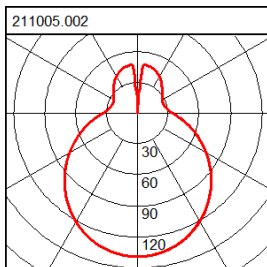

### Lampe 1:

Leuchtmittellanzahl: 1  
 Leuchtmittel: A60  
 Leistung: 60 W  
 Sockel: E27  
 Lichtfarbe:  
 Lebensdauer:

### Maße und Gewichte:

Durchmesser D: 250 mm  
 Höhe H: 106 mm  
 Deckenstärke:  
 Gewicht: 1,25 kg

### Lichttechnik:

UGR: 17,1  
 Ausstrahl-Winkel: 128°  
 Leuchtenbetriebswirkungsgrad: 69,8 %