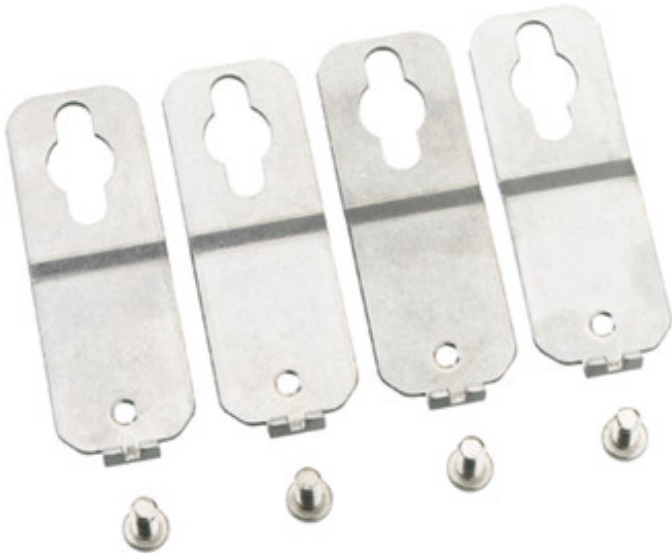

AUSSENBEFESTIGUNGSLASCHEN

AK ABL-ES**AK ABL-ES****Außenbefestigungslaschen**

Artikelnummer: 79300401

Außenbefestigungslaschen, zur Montage einzelner Gehäuse an ebenen Wandflächen, kann am Unterkasten im Winkel 0°, 45° oder 90° befestigt werden, Wandabstand 7 mm, Material Edelstahl, geeignet für AKL / AKI-L Leergehäuse, AKi Schalter- und Sicherungsgehäuse, AKi Steckdosenverteiler, AKi-Z / ZVi Zählergehäuse

Set = 4 Stück

**Technische Daten****Werkstoff:**

Material:	Edelstahl
-----------	-----------

Weitere Eigenschaften

Schwermetallfrei:	Ja
-------------------	----

Silikonfrei:	Ja
--------------	----

PVC-frei:	Ja
-----------	----