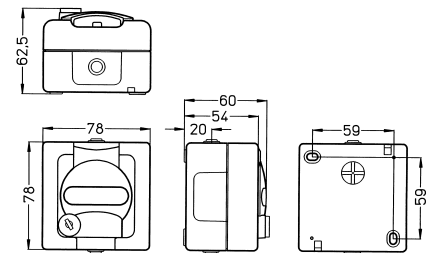

Clever sein.  
Kopp einschalten.

**Kopp**

Art.-Nr.	VE	PG	EAN
103456009	1	114	 4 008224 259408

Aufputz-Feuchtraum Schutzkontakt-Steckdose im Design BLUE ELECTRIC und der Farbe grau mit Sicherheitsschloss, Klappdeckel mit Beschriftungsfeld, abschließbar mit 2 Schlüsseln, Schließung Typ0, die Nennspannung beträgt 250V~ und der Nennstrom 16A, Schutzart IP44

Technische Daten		103456009
Ausführung	Schutzkontakt	
Aufdruck/Kennzeichnung	ohne Aufdruck	
Anschlussart	Steckklemme	
Sonderstromversorgung	ohne Sonderstromversorgung	
Montageart	Aufputz	
Befestigungsart	Befestigung mit Schraube	
Werkstoff	Kunststoff	
Werkstoffgüte	Thermoplast	
Oberfläche	unbehandelt	
Ausführung der Oberfläche	glänzend	
Geeignet für Schutzart (IP)	IP44	
Anzahl der Einheiten	1	
Mit Klappdeckel	Ja	
Mit erhöhtem Berührungsschutz	Nein	
Textfeld/Beschriftungsfläche	Ja	
Transparent	Nein	
Abschließbar	Ja	
Auswurfmechanismus	Nein	
Mit Funktionsbeleuchtung	Nein	
Mit Orientierungsbeleuchtung	Nein	
Überspannungsschutz	Nein	
Fehlerstromschutz	Nein	
Mit Feinsicherung	Nein	
Halogenfrei	Ja	
Verdrehter Zentraleinsatz	Nein	
Nennstrom	16A	
Nennspannung	250V	
Für "erschwerte Bedingungen" (nach VDE)	Ja	