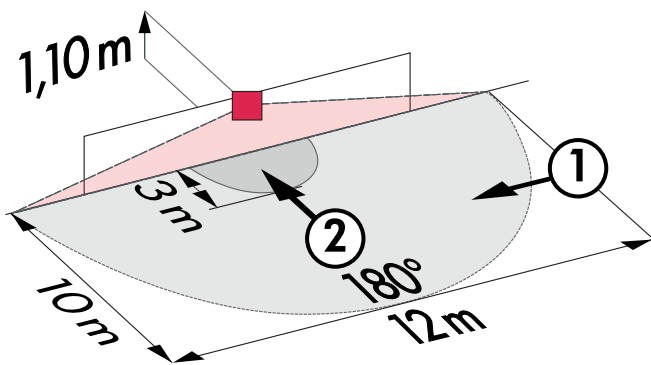

Technische Daten

Spannung:	110 - 240 V AC 50 / 60 Hz
Abmessungen:	92623= mit Rahmen 87 x 87 x 61 mm 92665= ohne Rahmen 70 x 70 x 61 mm
Typische Leistungsaufnahme:	ca. 0,5 W
Erfassungsbereich:	horizontal 180°
Reichweite:	max. 10 m quer

	max. 3 m frontal
Überwachte Fläche bei tangentialer Bewegung:	157 m ² / 1,1 m Montagehöhe
Montagehöhe min./max./empfohlen:	1 m / 2,2 m / 1,1 m
Schutzart/-klasse:	IP20 / Klasse II
Umgebungstemperatur:	-25 °C bis +50 °C
Gehäuse:	Polycarbonat, UV-beständig
	Kanal 1 (Lichtsteuerung)
Schaltleistung:	2300 W, cos φ = 1 1150 VA, cos φ = 0,5 300 W LED max. Einschaltspitzenstrom I _p (20 ms) = 165 A max. Einschaltspitzenstrom I _p (200 μs) = 800 A
Kontaktart:	1x μ-Kontakt, Schließer/NO mit vorlaufendem Wolfram-Kontakt
Nachlaufzeit:	15 s - 16 min, Impuls
Einschaltschwelle:	10 - 2000 Lux

Bestelldaten

Bezeichnung	Farbe	Artikel-Nummer	EAN-Nummer
Indoor 180-R mit Rahmen	reinweiß matt, ähnlich RAL9010	92623	4007529926237
Indoor 180-R ohne Rahmen	--	92665	4007529926657

Zubehör

Bezeichnung	Farbe	Artikel-Nummer	EAN-Nummer
RC-Löschglied	weiß	10880	4007529108800
Mini-RC-Löschglied	schwarz	10882	4007529108824
Rahmen IP20 Indoor 180	reinweiß matt, ähnlich RAL9010	92630	4007529926305
Rahmen IP20 Indoor 180	verkehrsweiß matt, ähnlich RAL9016	92631	4007529926312
Rahmen IP20 Indoor 180	perlweiß matt, ähnlich RAL1013	92632	4007529926329
Rahmen IP20 Indoor 180	Edelstahl-Optik matt, ähnlich RAL9006	92633	4007529926336
Rahmen IP20 Indoor 180	anthrazit matt, ähnlich RAL7021	92634	4007529926343
Rahmen IP54 Indoor 180	reinweiß matt, ähnlich RAL9010	92139	4007529921393

Bemaßung 92623

Reichweitendiagramm

- 1: Quer zum Melder gehen
- 2: Frontal auf den Melder zugehen

Schaltbild