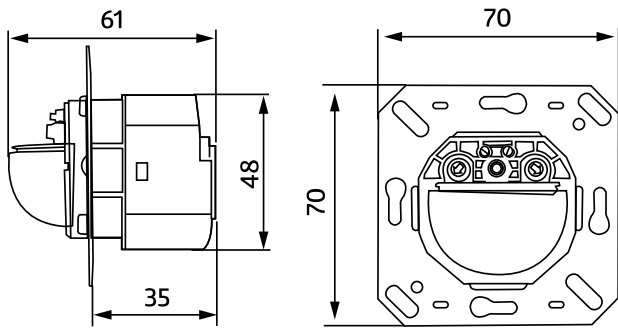

Bezeichnung	Farbe	Artikel-Nummer	EAN-Nummer
Aufputzdose Indoor 180	reinweiß matt, ähnlich RAL9010	92141	4007529921416
Zentralplatte Indoor 180	verkehrsweiß matt, ähnlich RAL9016	38947	4007529389476

Bemaßung 92665