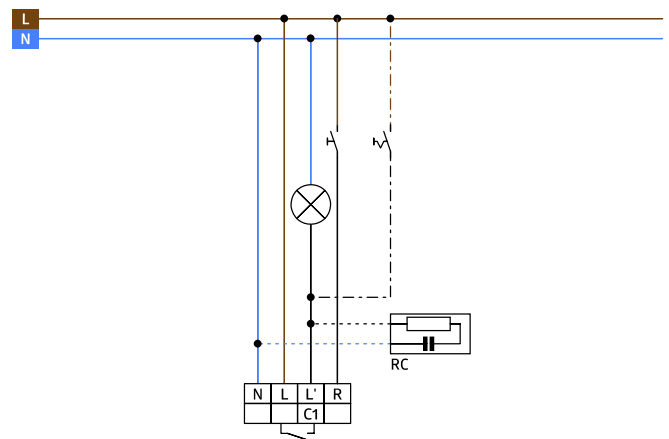

Technische Daten

Spannung:	110 - 240 V AC 50 / 60 Hz
Abmessungen:	92623= mit Rahmen 87 x 87 x 61 mm 92665= ohne Rahmen 70 x 70 x 61 mm
Typische Leistungsaufnahme:	ca. 0,5 W
Erfassungsbereich:	horizontal 180°
Reichweite:	max. 10 m quer

	max. 3 m frontal
Überwachte Fläche bei tangentialer Bewegung:	157 m ² / 1,1 m Montagehöhe
Montagehöhe min./max./empfohlen:	1 m / 2,2 m / 1,1 m
Schutzart/-klasse:	IP20 / Klasse II
Umgebungstemperatur:	-25 °C bis +50 °C
Gehäuse:	Polycarbonat, UV-beständig
	Kanal 1 (Lichtsteuerung)
Schaltleistung:	2300 W, cos φ = 1 1150 VA, cos φ = 0,5 300 W LED max. Einschaltspitzenstrom I _p (20 ms) = 165 A max. Einschaltspitzenstrom I _p (200 μs) = 800 A
Kontaktart:	1x μ-Kontakt, Schließer/NO mit vorlaufendem Wolfram-Kontakt
Nachlaufzeit:	15 s - 16 min, Impuls
Einschaltschwelle:	10 - 2000 Lux

Bestelldaten

Bezeichnung	Farbe	Artikel-Nummer	EAN-Nummer
Indoor 180-R mit Rahmen	reinweiß matt, ähnlich RAL9010	92623	4007529926237
Indoor 180-R ohne Rahmen	--	92665	4007529926657

Zubehör

Bezeichnung	Farbe	Artikel-Nummer	EAN-Nummer
RC-Löschglied	weiß	10880	4007529108800
Mini-RC-Löschglied	schwarz	10882	4007529108824
Rahmen IP20 Indoor 180	reinweiß matt, ähnlich RAL9010	92630	4007529926305
Rahmen IP20 Indoor 180	verkehrsweiß matt, ähnlich RAL9016	92631	4007529926312
Rahmen IP20 Indoor 180	perlweiß matt, ähnlich RAL1013	92632	4007529926329
Rahmen IP20 Indoor 180	Edelstahl-Optik matt, ähnlich RAL9006	92633	4007529926336
Rahmen IP20 Indoor 180	anthrazit matt, ähnlich RAL7021	92634	4007529926343
Rahmen IP54 Indoor 180	reinweiß matt, ähnlich RAL9010	92139	4007529921393

Bemaßung 92623

Reichweitendiagramm

- 1: Quer zum Melder gehen
- 2: Frontal auf den Melder zugehen

Schaltbild