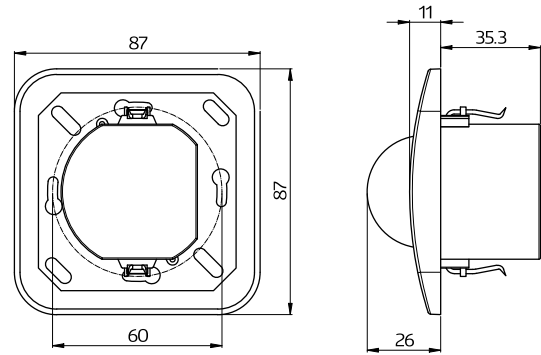

Technische Daten

Spannung:	110 - 240 V AC 50 / 60 Hz
Abmessungen:	92623= mit Rahmen 87 x 87 x 61 mm 92665= ohne Rahmen 70 x 70 x 61 mm
Typische Leistungsaufnahme:	ca. 0,5 W
Erfassungsbereich:	horizontal 180°
Reichweite:	max. 10 m quer

	max. 3 m frontal
Überwachte Fläche bei tangentialer Bewegung:	157 m ² / 1,1 m Montagehöhe
Montagehöhe min./max./empfohlen:	1 m / 2,2 m / 1,1 m
Schutzart/-klasse:	IP20 / Klasse II
Umgebungstemperatur:	-25 °C bis +50 °C
Gehäuse:	Polycarbonat, UV-beständig
	Kanal 1 (Lichtsteuerung)
Schaltleistung:	2300 W, cos φ = 1 1150 VA, cos φ = 0,5 300 W LED max. Einschaltspitzenstrom I _p (20 ms) = 165 A max. Einschaltspitzenstrom I _p (200 μs) = 800 A
Kontaktart:	1x μ-Kontakt, Schließer/NO mit vorlaufendem Wolfram-Kontakt
Nachlaufzeit:	15 s - 16 min, Impuls
Einschaltschwelle:	10 - 2000 Lux

Bestelldaten

Bezeichnung	Farbe	Artikel-Nummer	EAN-Nummer
Indoor 180-R mit Rahmen	reinweiß matt, ähnlich RAL9010	92623	4007529926237
Indoor 180-R ohne Rahmen	--	92665	4007529926657

Zubehör

Bezeichnung	Farbe	Artikel-Nummer	EAN-Nummer
RC-Löschglied	weiß	10880	4007529108800
Mini-RC-Löschglied	schwarz	10882	4007529108824
Rahmen IP20 Indoor 180	reinweiß matt, ähnlich RAL9010	92630	4007529926305
Rahmen IP20 Indoor 180	verkehrsweiß matt, ähnlich RAL9016	92631	4007529926312
Rahmen IP20 Indoor 180	perlweiß matt, ähnlich RAL1013	92632	4007529926329
Rahmen IP20 Indoor 180	Edelstahl-Optik matt, ähnlich RAL9006	92633	4007529926336
Rahmen IP20 Indoor 180	anthrazit matt, ähnlich RAL7021	92634	4007529926343
Rahmen IP54 Indoor 180	reinweiß matt, ähnlich RAL9010	92139	4007529921393

Bemaßung 92623

Reichweitendiagramm

- 1: Quer zum Melder gehen
- 2: Frontal auf den Melder zugehen

Schaltbild