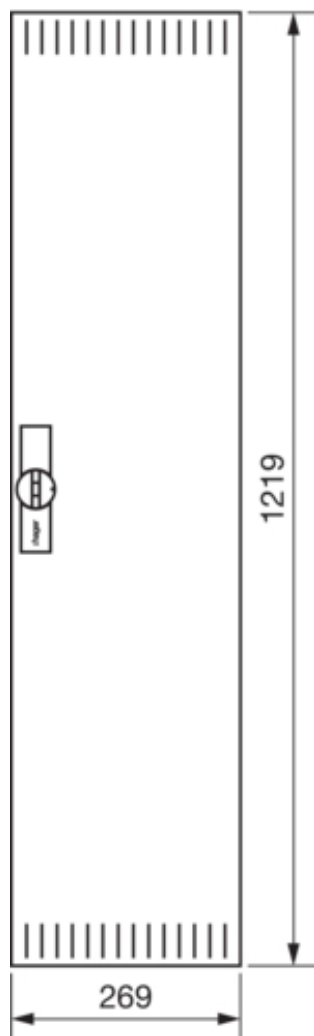

FZ026NV1

Tür, univers, rechts, geschlitz, RAL 9010, für Schrank IP3X, 1250x300mm

Technische Merkmale

Höhe installiertes Produkt	1219 mm
Breite installiertes Produkt	269 mm
Tiefe installiertes Produkt	12 mm
Vorgesehene Türposition	Rechts
Schutzart	3X
Anzahl der Schlösser	1
Türschliessungstyp	Klappgriff mit Vorreiber und Stangenverschluß
Werkstoff	Stahlblech
RAL Farbe	RAL 9010 - Reinweiß
Farbe	reinweiß RAL 9010