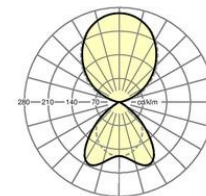

η_{LB}	100 %
lm/W	111
$\Phi_{\downarrow/\uparrow}$	36 % / 64 %
UGR q/l	13.1 / 12.3
BAP	65° < 1000cd/m²

Pendelleuchte; Stahlblechgehäuse, flacher rechteckiger Querschnitt, sichtbare Bauhöhe 26mm, Stirnseiten aus Stahl; Gehäusefarbe Verkehrsweiß RAL 9016; Lichtverteilung direkt/indirekt mittels reflexionsverstärktem Aluminium-Parabolraster seidenmatt mit Niederquerschnitts-Lamellen, für Bildschirmarbeitsplätze, 65° < 1000 cd/m² rundumblendet nach aktueller Norm DIN-EN 12464-1, selbststrahlend; Elektrischer Anschluss über 3-polige transluzente Anschlussleitung mit Aderendhülsen. Benötigtes Zubehör: Y-Seilabhangung für bzw. ohne elektrischem Anschluss sind separat zu bestellen. Empfohlene Pendellänge min. 0,5m.

Abmessungen LxBxH/DxH (mm): 1540 x 198 x 37
Bestückung: Leuchtmittel integriert: LED, Lichtfarbe 840/neutralweiß (4000K), Farbwiedergabe Ra>80
Lampenlebensdauer: 50000h L80/B10
Leuchtenlichtstrom (lm): 6300
lm/W: 111
Betriebsgerät: Elektronischer Treiber (1 Stück)
Systemleistung (W): 57
Energieeffizienzklasse: A+
Prüfzeichen: IP 20, Schutzklasse I, BAP 65°<1000, F, Indoor, CE

Regiolux GmbH

Typ: stail-SHXI/1500-2 LED 6300 840 ET vw

Artikelnummer: 60314024160

Produkt-Deeplink: <http://www.regiolux.de/de/article/60314024160>

5 Jahre Garantie nach Registrierung auf Webseite.