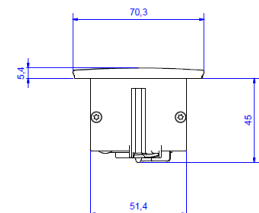

Skizze / sketch

KAPSA Steckdosenleiste	KAPSA power strip
Steckdosen: <ul style="list-style-type: none"> • 1xSchutzkontaktsteckdose, 35° • Nach IEC 60884, VDE 0620-1 • 2-polig mit Schutzkontakt, mit erhöhtem Berührungsschutz • 16A 250V~ • Farbe schwarz 	Socket outlets: <ul style="list-style-type: none"> • 1xsocket outlet with earthing contact, 35° • According IEC 60884, VDE 0620-1 • 2-pole with earthing contact, incl. shutter • 16A 250V~ • Colour black
Custom Module: <ul style="list-style-type: none"> • 2xAbdeckung für Custom Module 	Custom Module: <ul style="list-style-type: none"> • 2xcover for custom modules
Anschluss: <ul style="list-style-type: none"> • 2,0m H05VV-F 3G1,5mm² schwarz • Mit beigelegtem Schutzkontakt-Montagestecker, schwarz 	Connection: <ul style="list-style-type: none"> • 2,0m H05VV-F 3G1,5mm² black • With mounting plug with earthing contact enclosed, black
Befestigung: <ul style="list-style-type: none"> • Tischausschnitt: 52x188mm +1mm • Fixierung über zwei montierte Zylinderkopfschrauben M3x45 mit Metallkrallen 	Mounting: <ul style="list-style-type: none"> • Table cut out: 52x188 mm +1mm • Fixing via two mounted hexagon socket screws M3x45 with metal claws
Abmessungen: <ul style="list-style-type: none"> • Siehe Zeichnung oben • Einbautiefe ca. 45 mm 	Dimensions: <ul style="list-style-type: none"> • See sketch above • Installation depth approx. 45 mm
Einsatzbedingungen: <ul style="list-style-type: none"> • Lagerung und Transport von -25°C bis 60°C • Montage und Einsatz von -5°C bis 40°C 	Conditions of use: <ul style="list-style-type: none"> • Storage and transport from -25°C up to 60°C • Mounting and use from -5°C up to 40°C
Lieferform: <ul style="list-style-type: none"> • Im Karton verpackt 	Packaging: <ul style="list-style-type: none"> • Packed in carton
Lieferumfang: <ul style="list-style-type: none"> • 1xMontageanleitung • 1xMontagestecker <p>Optionales Zubehör: 1xDeckel</p>	Extent of delivery: <ul style="list-style-type: none"> • 1xmounting instruction • 1xmounting plug <p>Optional accessories: 1xlid</p>