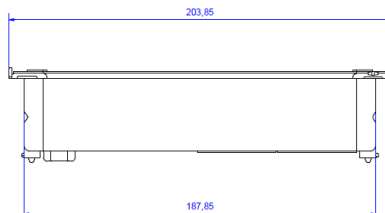

Skizze / sketch

KAPSA Steckdosenleiste	KAPSA power strip
Steckdosen: <ul style="list-style-type: none"> • 1xSchutzkontaktsteckdose, 35° • Nach IEC 60884, VDE 0620-1 • 2-polig mit Schutzkontakt, mit erhöhtem Berührungsschutz • 16A 250V~ • Farbe schwarz 	Socket outlets: <ul style="list-style-type: none"> • 1xsocket outlet with earthing contact, 35° • According IEC 60884, VDE 0620-1 • 2-pole with earthing contact, incl. shutter • 16A 250V~ • Colour black
Custom Module: <ul style="list-style-type: none"> • 2xAbdeckung für Custom Module 	Custom Module: <ul style="list-style-type: none"> • 2xcover for custom modules
Anschluss: <ul style="list-style-type: none"> • 2,0m H05VV-F 3G1,5mm² schwarz • Mit beigelegtem Schutzkontakt-Montagestecker, schwarz 	Connection: <ul style="list-style-type: none"> • 2,0m H05VV-F 3G1,5mm² black • With mounting plug with earthing contact enclosed, black
Befestigung: <ul style="list-style-type: none"> • Tischausschnitt: 52x188mm +1mm • Fixierung über zwei montierte Zylinderkopfschrauben M3x45 mit Metallkrallen 	Mounting: <ul style="list-style-type: none"> • Table cut out: 52x188 mm +1mm • Fixing via two mounted hexagon socket screws M3x45 with metal claws
Abmessungen: <ul style="list-style-type: none"> • Siehe Zeichnung oben • Einbautiefe ca. 45 mm 	Dimensions: <ul style="list-style-type: none"> • See sketch above • Installation depth approx. 45 mm
Einsatzbedingungen: <ul style="list-style-type: none"> • Lagerung und Transport von -25°C bis 60°C • Montage und Einsatz von -5°C bis 40°C 	Conditions of use: <ul style="list-style-type: none"> • Storage and transport from -25°C up to 60°C • Mounting and use from -5°C up to 40°C
Lieferform: <ul style="list-style-type: none"> • Im Karton verpackt 	Packaging: <ul style="list-style-type: none"> • Packed in carton
Lieferumfang: <ul style="list-style-type: none"> • 1xMontageanleitung • 1xMontagestecker <p>Optionales Zubehör: 1xDeckel</p>	Extent of delivery: <ul style="list-style-type: none"> • 1xmounting instruction • 1xmounting plug <p>Optional accessories: 1xlid</p>