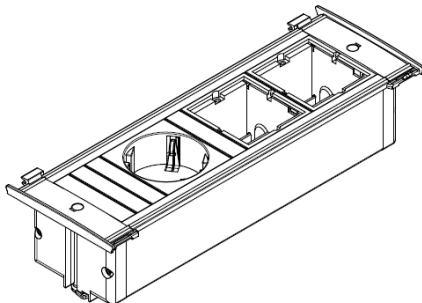

Skizze / sketch

KAPSA Steckdosenleiste	KAPSA power strip
Steckdosen: <ul style="list-style-type: none"> • 1xSchutzkontaktsteckdose, 35° • Nach IEC 60884, VDE 0620-1 • 2-polig mit Schutzkontakt, mit erhöhtem Berührungsschutz • 16A 250V~ • Farbe schwarz 	Socket outlets: <ul style="list-style-type: none"> • 1xsocket outlet with earthing contact, 35° • According IEC 60884, VDE 0620-1 • 2-pole with earthing contact, incl. shutter • 16A 250V~ • Colour black
Custom Module: <ul style="list-style-type: none"> • 2xAbdeckung für Custom Module 	Custom Module: <ul style="list-style-type: none"> • 2xcover for custom modules
Anschluss: <ul style="list-style-type: none"> • 2,0m H05VV-F 3G1,5mm² schwarz • Mit beigelegtem Schutzkontakt-Montagestecker, schwarz 	Connection: <ul style="list-style-type: none"> • 2,0m H05VV-F 3G1,5mm² black • With mounting plug with earthing contact enclosed, black
Befestigung: <ul style="list-style-type: none"> • Tischausschnitt: 52x188mm +1mm • Fixierung über zwei montierte Zylinderkopfschrauben M3x45 mit Metallkrallen 	Mounting: <ul style="list-style-type: none"> • Table cut out: 52x188 mm +1mm • Fixing via two mounted hexagon socket screws M3x45 with metal claws
Abmessungen: <ul style="list-style-type: none"> • Siehe Zeichnung oben • Einbautiefe ca. 45 mm 	Dimensions: <ul style="list-style-type: none"> • See sketch above • Installation depth approx. 45 mm
Einsatzbedingungen: <ul style="list-style-type: none"> • Lagerung und Transport von -25°C bis 60°C • Montage und Einsatz von -5°C bis 40°C 	Conditions of use: <ul style="list-style-type: none"> • Storage and transport from -25°C up to 60°C • Mounting and use from -5°C up to 40°C
Lieferform: <ul style="list-style-type: none"> • Im Karton verpackt 	Packaging: <ul style="list-style-type: none"> • Packed in carton
Lieferumfang: <ul style="list-style-type: none"> • 1xMontageanleitung • 1xMontagestecker <p>Optionales Zubehör: 1xDeckel</p>	Extent of delivery: <ul style="list-style-type: none"> • 1xmounting instruction • 1xmounting plug <p>Optional accessories: 1xlid</p>