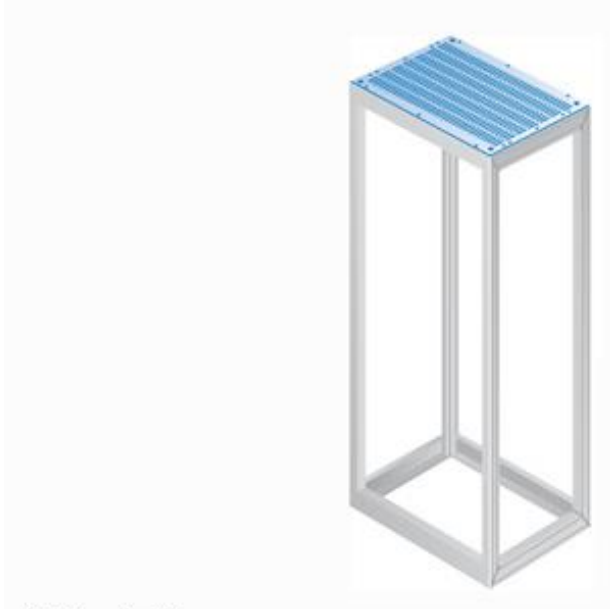

SIVACON , Dach, mit Lüftungsöffnungen, IP20, B: 600 mm, T: 800 mm, RAL 7032

Abbildung ähnlich

Ausführung	
Produkt-Markename	SIVACON sicube
Produkt-Bezeichnung	Dach
Ausführung der Oberfläche	pulverbeschichtet
Ausführung des Produkts / EMV-Ausführung	Nein
Schutzart und Schutzklasse	
Schutzart IP	IP20
Eignung	
Eignung zur Verwendung / für Außengebrauch	Nein
Erscheinungsbild	
RAL-Farbnummer	RAL 7032
Farbe	kieselgrau
Produktdetails	
Produktbestandteil	
• Kabeleinführung	Nein
• Lüftung	Ja

Mechanischer Aufbau

Breite	600 mm
Tiefe	800 mm
Lüftungsquerschnitt / nutzbar	1 840 cm ²
Material	Stahl

Approbationen Zertifikate

Referenzkennzeichen	
• gemäß DIN EN 61346-2	U
• gemäß IEC 81346-2:2009	UC

allgemeine Produktzulassung