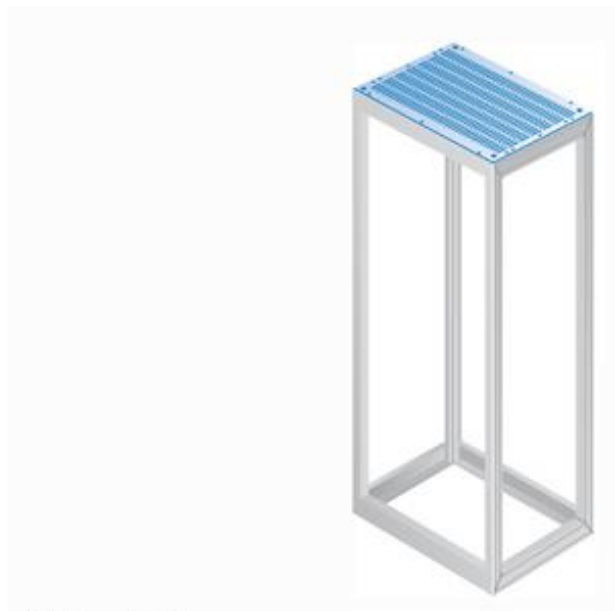

SIVACON , Dach, mit Lüftungsöffnungen, IP20, B: 800 mm, T: 600 mm, RAL 7032

Abbildung ähnlich

Ausführung	
Produkt-Markename	SIVACON sicube
Produkt-Bezeichnung	Dach
Ausführung der Oberfläche	pulverbeschichtet
Ausführung des Produkts / EMV-Ausführung	Nein
Schutzart und Schutzklasse	
Schutzart IP	IP20
Eignung	
Eignung zur Verwendung / für Außengebrauch	Nein
Erscheinungsbild	
RAL-Farbnummer	RAL 7032
Farbe	kieselgrau
Produktdetails	
Produktbestandteil	
• Kabeleinführung	Nein
• Lüftung	Ja

Mechanischer Aufbau

Breite	800 mm
Tiefe	600 mm
Lüftungsquerschnitt / nutzbar	1 740 cm ²
Material	Stahl

Approbationen Zertifikate

Referenzkennzeichen	
• gemäß DIN EN 61346-2	U
• gemäß IEC 81346-2:2009	UC

allgemeine Produktzulassung