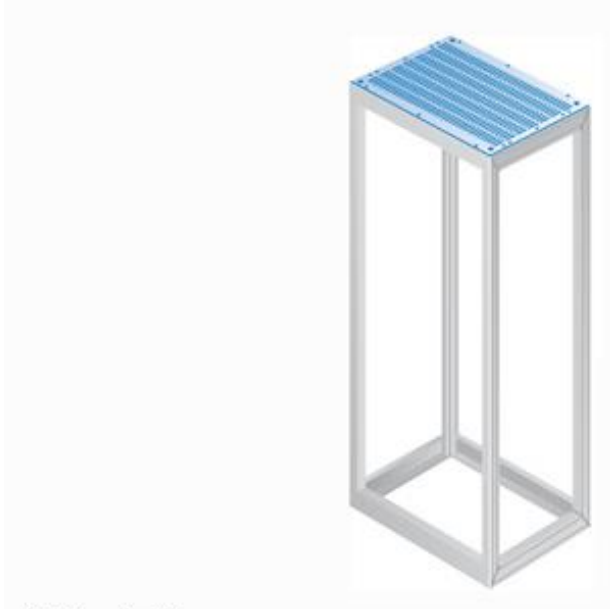

SIVACON , Dach, mit Lüftungsöffnungen, IP20, B: 800 mm, T: 800 mm, RAL 7032

Abbildung ähnlich

Ausführung	
Produkt-Markename	SIVACON sicube
Produkt-Bezeichnung	Dach
Ausführung der Oberfläche	pulverbeschichtet
Ausführung des Produkts / EMV-Ausführung	Nein
Schutzart und Schutzklasse	
Schutzart IP	IP20
Eignung	
Eignung zur Verwendung / für Außengebrauch	Nein
Erscheinungsbild	
RAL-Farbnummer	RAL 7032
Farbe	kieselgrau
Produktdetails	
Produktbestandteil	
• Kabeleinführung	Nein
• Lüftung	Ja

Mechanischer Aufbau

Breite	800 mm
Tiefe	800 mm
Lüftungsquerschnitt / nutzbar	2 610 cm ²
Material	Stahl

Approbationen Zertifikate

Referenzkennzeichen	
• gemäß DIN EN 61346-2	U
• gemäß IEC 81346-2:2009	UC

allgemeine Produktzulassung