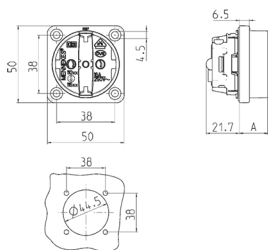

Anbausteckdose SCHUKO®

Bestellnr. 11531

- ohne Klappdeckel
- 3 Schraubklemmen als Verbindungsklemmen von 1,5 - 2,5 mm²
- Andere Farben auf Anfrage

Technische Daten

Ampere	16 A
Pole	2 p+PE
Volt	230 V
Anschluss technik	Schraubkontakt
Kontakt	standard
Schutzart	IP20
Flansch	50x50 mm
Bohrloch	38x38 mm
Gewicht	31 g
Prüfzeichen	VDE

Abmessungen

Zeichnung 1 MB 450 Maße in mm	Maße A
SCHUKO	19,0
Franz./belgische Norm	15,8
Dänische Norm	15,8