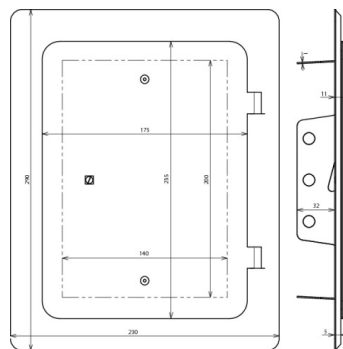

## RTUP 290X230 VKS V2A (476 020)

Abbildung unverbindlich

Typ	RTUP 290X230 VKS V2A
Art.-Nr.	476 020
Werkstoff	NIRO
Einbaumaß	200 x 140 mm
Abmessung	290 x 230 mm
Gewicht	800 g
Zolltarifnummer (Komb. Nomenklatur EU)	85389099
GTIN (EAN)	4013364126916
VPE	1 Stk.

Änderungen in Form und Technik, bei Maßen, Gewichten und Werkstoffen behalten wir uns im Sinne des Fortschrittes der Technik vor. Die Abbildungen sind unverbindlich.