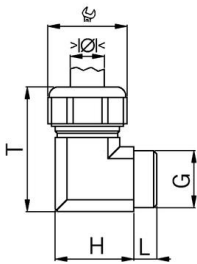

Anschlussgewinde Pg

Winkel-Kabelverschraubungen 90° Kunststoff

- Grau RAL 7032
- Einteiliger Dichteinsatz

Artikel-Nr.:	5215.09.65
EAN:	7611614007359
Material	Polyamid PA 6
Dichtung	TPE
Schutzart	IP 68
Einsatztemperatur	-20°C / +100°C
Gewinde	Pg 9
Minimaler Klemmbereich	4.5 mm
Maximaler Klemmbereich	6.5 mm
Schlüsselweite	19 mm
Masswert H	23 mm
Masswert T	38
Gewindelänge L	8 mm
Versand	25
Preis/100 ST	468,00 €
Preisgruppe	590