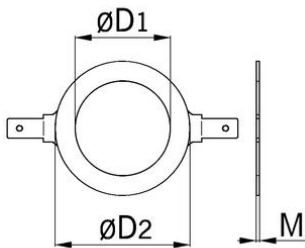

Zubehör zu EMV-Kabelverschraubungen

Erdungslaschen zu Kabelverschraubungen

- Erdungslaschen zu Kabelverschraubungen
- Anschlussgewinde metrisch

Artikel-Nr.:	1025.80.10
EAN:	7611614141244
Material	Messing roh
Einsatzbereich	Löt- oder steckbar 6,3 x 1,0 mm
Einsatztemperatur	-60°C / +200°C
passend zu Gewinde	M25
Durchmesser 1	25.5
Durchmesser 2	32
Materialdicke	1
Versand	100
Preis/100 ST	528,00 €
Preisgruppe	590