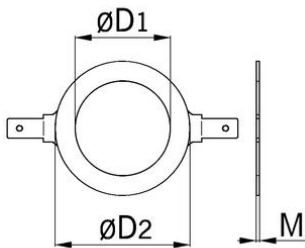

Zubehör zu EMV-Kabelverschraubungen

Erdungslaschen zu Kabelverschraubungen

- Erdungslaschen zu Kabelverschraubungen
- Anschlussgewinde metrisch

Artikel-Nr.:	1050.80.10
EAN:	7611614141275
Material	Messing roh
Einsatzbereich	Löt- oder steckbar 6,3 x 1,0 mm
Einsatztemperatur	-60°C / +200°C
passend zu Gewinde	M50
Durchmesser 1	50.5
Durchmesser 2	62
Materialdicke	1
Versand	50
Preis/100 ST	1.180,00 €
Preisgruppe	590