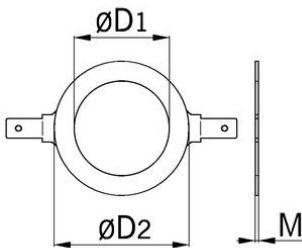

## Zubehör zu EMV-Kabelverschraubungen

### Erdungslaschen zu Kabelverschraubungen

- Erdungslaschen zu Kabelverschraubungen
- Anschlussgewinde metrisch

<b>Artikel-Nr.:</b>	<b>1007.80.10</b>
EAN:	7611614036977
Material	Messing roh
Einsatzbereich	Löt- oder steckbar 6,3 x 1,0 mm
Einsatztemperatur	-60°C / +200°C
passend zu Gewinde	M12 / Pg 7
Durchmesser 1	13.0
Durchmesser 2	24
Materialdicke	1
Versand	100
Preis/100 ST	426,00 €
Preisgruppe	590