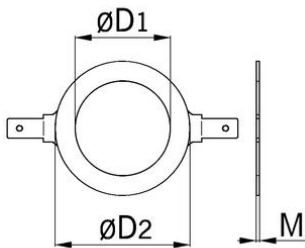

Zubehör zu EMV-Kabelverschraubungen

Erdungslaschen zu Kabelverschraubungen

- Erdungslaschen zu Kabelverschraubungen
- Anschlussgewinde Pg

Artikel-Nr.:	1029.80.10
EAN:	7611614037110
Material	Messing roh
Einsatzbereich	Löt- oder steckbar 6,3 x 1,0 mm
Einsatztemperatur	-60°C / +200°C
passend zu Gewinde	Pg 29
Durchmesser 1	38.0
Durchmesser 2	52
Materialdicke	1
Versand	50
Preis/100 ST	885,00 €
Preisgruppe	590