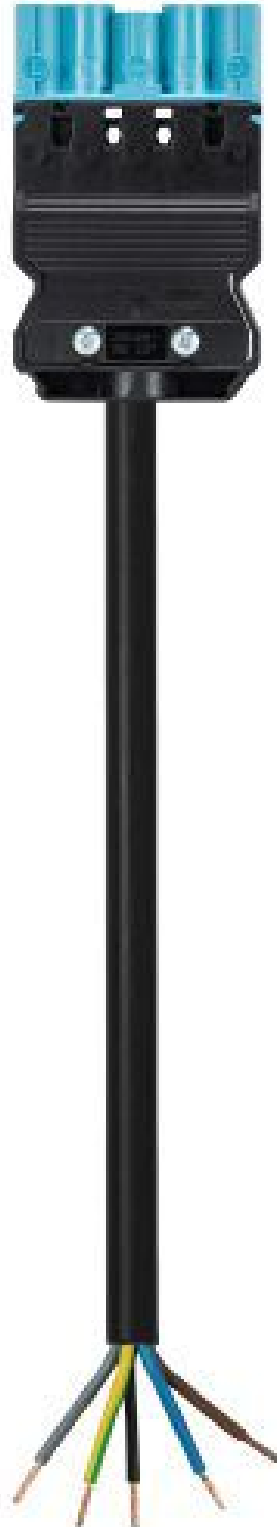

Produktdatenblatt

Art. Nr. 92.257.8004.9

Konfektionierte Leitung GST18i5K1-S 15E 80PB02

GST18i5 Anschlussleitung Stecker - freies Ende, Länge 8,0 m,
5-polig, Kodierung Netz 250 V + nicht SELV, 16 A, Kodierfarbe
pastellblau, Zugentlastungsfarbe schwarz, Leitungsfarbe schwarz,
Leiterquerschnitt 1,5 mm², Kabeltyp H05VV-F, Brandklasse: Eca

Art. Nr.

92.257.8004.9

EAN	4015573613980
Bestelleinheit	5 Stück

Zulassungen

Technische Daten
Allgemein

Bemessungsstrom	16 A
Bemessungsspannung	250 V / 400 V
Bemessungsstoßspannung	4 kV
Verschmutzungsgrad	2
Mechanische Codierung Code	Code 2
Verriegelbar	selbstverriegelnd (mit Werkzeug lösbar)
Codierfarbe / Kontakteinsatz	pastellblau
Polkennzeichnung	L, N, PE, D2, D1
Gehäusefarbe mit Zugentlastung	schwarz

Ausführung

Leiter-Nennquerschnitt	1,5 mm ²
Schutzart (IP)	IP20
Abisolierlänge	9 mm
Abmantellänge	35 mm
Leiterendenbehandlung	ultraschallverdichtete Aderenden
Typ der Leitung	H05VV-F
Farbe der Leitung	schwarz
Kabeldurchmesser max.	10,1 mm
Leitungsart	Stecker - freies Ende
Art der konfektionierten Leitung	Anschlussleitung
Ausführung Seite 1	freies Leitungsende
Ausführung Seite 2	GST18i5 Stecker

Werkstoff

Oberflächenbehandlung	verzinkt
Halogenfrei	nein
Leitung Dauertemperaturbeständigkeit	70 °C
Isolierteil Dauertemperaturbeständigkeit	100 °C
Brandlast	4,909 kWh
Brandklasse	Eca

Abmessungen

Gesamtlänge	8 m
-------------	-----