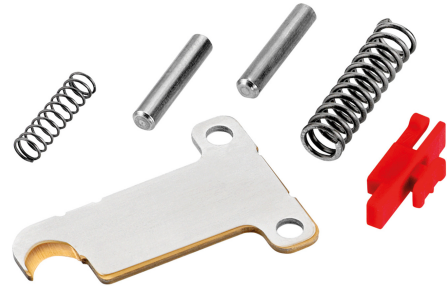

**ERSATZTEIL ZU JOKARI® KABELMESSER SYSTEM 4 - 70**
**Article number: 122025**

Ersatzteil zu »Jokari® Kabelmesser System 4-70 (CIMCO-Artikelnr. 12 2016); Hakenklinge, TIN beschichtet

Length (mm)	152 mm
Width (mm)	90 mm
Height (mm)	12 mm
Weight (kg)	0,003 kg

Attribute	Value
Geeignet für	Kabelmesser
Länge	- mm
Werkstoff	sonstige
Breite	- mm
Klingenform	Hakenklinge
Abbrechklingen	No
Wellenschliffklinge	No

GTIN: 4021103220252

CIMCO Werkzeuge GmbH & Co. KG  
 Hohenhagener Straße 1 – 5  
 42855 Remscheid  
 Telefon +49 2191 3718-01  
 info@cimco.de • cimco.de