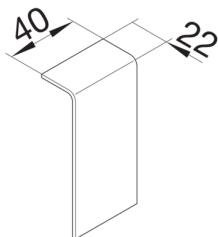

SL200807D2

Schnittkaschierung halogenfrei zu Sockelleistenkanal SL 20x80mm Dekor Buche

Schnittkaschierung zum Elektro-Installationskanal-System Sockelleistenkanal nach DIN EN 50085-1 als Geräteeinbaukanal, zum Aufrasten auf das Unterteil.

Technische Merkmale

Kanalhöhe	80 mm
Kanalbreite	20 mm
Werkstoff	PC - ABS
Halogenfrei	ja
Farbe	buche
Schutzfolie	Nein
Zulassungen	CE