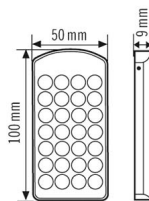

Technische Daten

ALLGEMEIN

Geräteklasse	Fernbedienung
Lieferumfang	inklusive Wandhalterung
Konformität	CE, EAC, RoHS, SundaHus, WEEE
Garantie	3 Jahre

GEHÄUSE

Abmessungen	Länge 100 mm x Breite 50 mm x Höhe/Tiefe 9 mm
Gewicht	44 g
Farbe	silber

Maßzeichnung

Ausführliche Produktbeschreibung

- **Fernbedienung** für ein schnelles und exaktes Einstellen diverser Parameter ganz ohne Leiter für folgende Geräte:
Decken-Präsenzmelder

- PD-C360i/8 Duo Dali
- PD-C360i/24 Duo Dali