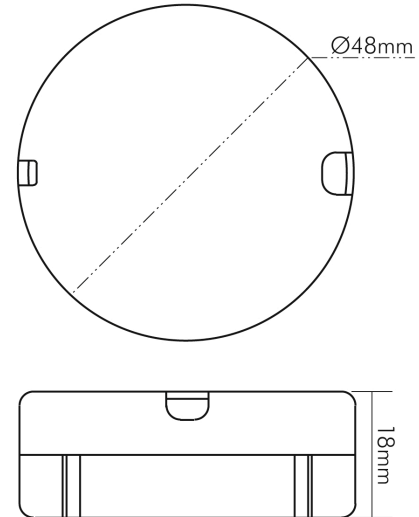

DATENBLATT

EL-9R-12V

LED Betriebsgerät mit 12V Konstanzspannung

Artikelnummer	8995150000
GTIN	4044538036816

LICHTTECHNISCHE EIGENSCHAFTEN

Konstant-Lichtstrom-Regelung	nein

ELEKTRISCHE EIGENSCHAFTEN

Leistung	0 - 9 W
Eingangsfrequenz	50 - 60 Hz
Anschlussart primär	offene Leitungsenden
Kabellänge primär	15 cm
Kabelquerschnitt primär	0,75 mm²
Anschlussart sekundär	offene Leitungsenden
Kabellänge sekundär	15 cm
Kabelquerschnitt sekundär	0,25 mm²
Dimmbar	nein
Geeignet für Gleichspannung (Primärseite)	nein
Geeignet für Konstanzspannung	ja
Geeignet für Konstantstrom	nein
Eingangsspannung [AC]	110 - 240 V
Ausgangsspannung [DC]	12 V

SICHERHEITSEIGENSCHAFTEN

CE-Kennzeichnung	ja
RoHS	ja
SELV	ja

Stand:
14.06.2022
17:49:00