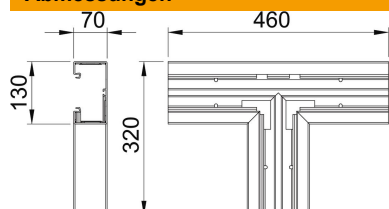

# Technisches Datenblatt

T-Stück, für Geräteeinbaukanal Rapid 80 Typ GK-70130

Artikelnummer: 6274560

T-Stück zur Richtungsänderung der GK Geräteeinbaukanäle.

**PVC** Polyvinylchlorid

## Stammdaten

Artikelnummer	6274560
Typ	GK-T70130RW
Bezeichnung 1	T-Stück
Hersteller	OBO
Dimension	70x130mm
Farbe	reinweiß; RAL 9010
Werkstoff	Polyvinylchlorid
Kleinste VK-Einheit	1
Mengeneinheit	Stück
Gewicht	108 kg
Gewichtseinheit	kg/100 St.

## Abmessungen

Länge	460 mm
Breite	130 mm
Höhe	70 mm

## Technische Daten

Anzahl der Oberteile	1
Ausführung	Unterteil
für Kanalbreite	130 mm
für Kanalhöhe	70 mm
Halogenfrei	nein
Kabelhalteklammer	nein
Kanalverbinder	nein
Montageart der Oberteile	innenliegend
Montagelochung im Boden	ja
Oberteilbreite	76,5 mm
Oberteilbreite 2	0 mm
Oberteilbreite 3	0 mm
Schutzart	IP30
Schutzfolie	ja
Schutzgrad IK-Code	IK08
Symmetrisch	ja
Temperatureinsatzbereich max.	60 °C
Temperatureinsatzbereich min.	-15 °C