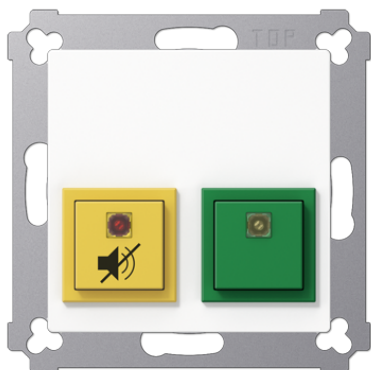

## Dienstzimmereinheit

Artikel-Nr.

NRS AS 0834 DZE WW

### Dienstzimmereinheit

(Schraubbefestigung, ohne Befestigungskrallen)  
ohne Rahmen

Die Dienstzimmereinheit kann zusätzlich zu den Komponenten des Notrufsets installiert werden, z.B. in einem Personal- oder Empfangsraum. Eine grüne Taste markiert die Anwesenheit, eine gelbe Taste unterdrückt das akustische Notrufsignal des Rufmoduls für 20 Sekunden.

für die Serien AS und A  
Thermoplast (bruchsicher) hochglänzend

**Farbe:**  
alpinweiß

**Material:**  
Thermoplast

**P** Individuelle farbige Bedruckung möglich