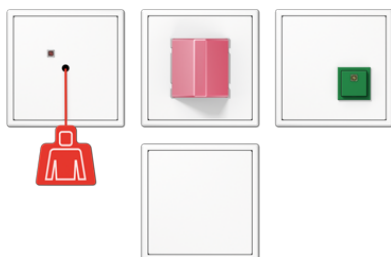

Artikeldatenblatt

Notrufset

Artikel-Nr.

NRS LS 0834 WW

Notrufset

besteht aus Zugtaster, Rufmodul, Abstelltaster und Netzteil
(Schraubbefestigung, ohne Befestigungskralen)
komplett mit Rahmen 1fach

Das JUNG Notrufsystem dient dem Hilferuf in behindertengerechten WC-Anlagen. Es entspricht den sicherheitstechnischen Anforderungen nach DIN VDE 0834.

Das Notrufsystem ist modular aufgebaut.

Die folgenden vier Komponenten sind zusammen als komplettes Notrufset erhältlich:

- Zugtaster

Über eine leicht erreichbare Zugschnur kann im Bad/WC ein Notruf ausgelöst werden. Der Zugtaster kann auch mitten im Raum an der Decke installiert werden, um für hilfsbedürftige Menschen gut erreichbar zu sein. Eine erfolgreiche Rufauslösung wird durch eine rote Beruhigungslampe am Taster signalisiert.

- Rufmodul

Das Rufmodul kann z.B. außen neben der WC-Tür oder Flurtür installiert werden. Ein ausgelöster Notruf wird hier optisch durch eine rote LED und akustisch durch einen Summer signalisiert. Beide Signale können wahlweise von Dauerlicht/Dauerton auf Blinklicht/pulsierender Ton umgestellt werden.

- Abstelltaster

Im gleichen Raum, in dem sich der Zugtaster befindet, wird neben der Tür der Abstelltaster installiert. Das helfende Personal kann dort den ausgelösten Ruf abstellen.

- Netzteil zur Spannungsversorgung des Notrufsystems mit DC 24 V

Dienstzimmereinheit, Dienstzimmerterminal und Ruftaster sind separat erhältlich. Die Dienstzimmereinheit kann z.B. in einem Personal- oder Empfangsraum installiert werden. Eine grüne Taste markiert die Anwesenheit, eine gelbe Taste unterdrückt das akustische Notrufsignal des Rufmoduls für 20 Sekunden.

Die Komponenten des JUNG Notrufsystems werden mit Rahmen aus den Serien AS / A, CD oder LS ergänzt, so dass ein einheitliches Design im gesamten Gebäude möglich ist. Im kompletten Notrufset sind die Rahmen bereits enthalten.

Zur Erweiterung einer Anlage sind die Komponenten auch einzeln erhältlich.

für die Serie LS

Farbe:
alpinweiß