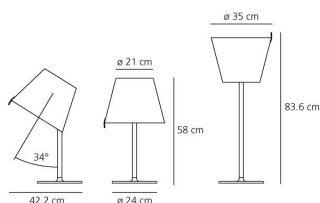

DIMENSION

FARBE

OPTIK

Lichtverteilung:	Diffuse Und Direkte,direkt/indirekt Lichtverteilung
------------------	---

DIMENSION

Höhe:	cm 58
Breite:	cm 35
Durchmesser Fuß:	cm 24
Max Erweiterungsänge:	cm 83.6
Widerstand:	N/D
Glühdrahttest:	650 °