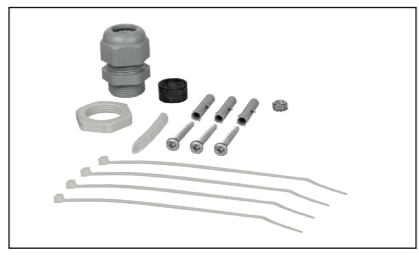

### Consolidation Point

- (de) Montagehinweis für den Installateur
- (en) Mounting instruction for the installer
- (fr) Notice de montage pour l'installateur

- 150305xxxx-E / 150307xxxx-E / 150309xxxx-E
- (de) Version mit Spleißkassette
  - (en) Version with splice tray
  - (fr) Version avec cassette d'épissures